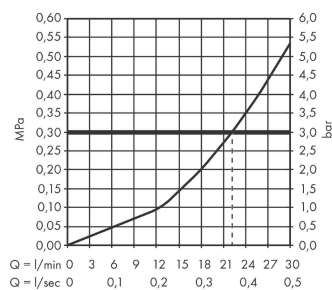

Tecturis S baduitloop

Oppervlak: **chrom** Artikelnummer: **73411000**

Beschrijving

- met rozetten
- voorsprong uitloop 198 mm
- wandmontage
- maximale doorstroomhoeveelheid bij 3 bar: 22,5 l/min
- normale straal

Artikeldetails

Vrijblijvende advies
verkoopprijs excl. BTW 123,40 €

Vrijblijvende advies
verkoopprijs incl. BTW 149,31 €

Technologie

Designprijzen

Productfoto

Maattekening

Doorstroomdiagram