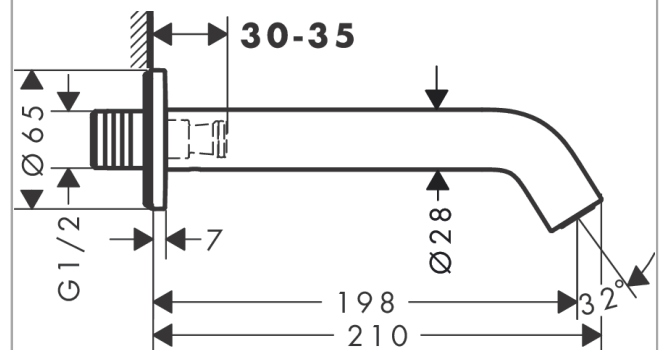

Tecturis S baduitloop

Oppervlak: **chrom** Artikelnummer: **73411000**

Beschrijving

- met rozetten
- voorsprong uitloop 198 mm
- wandmontage
- maximale doorstroomhoeveelheid bij 3 bar: 22,5 l/min
- normale straal

Artikeldetails

Vrijblijvende advies
verkoopprijs excl. BTW 123,40 €

Vrijblijvende advies
verkoopprijs incl. BTW 149,31 €

Technologie

Designprijzen

Productfoto

Maattekening

Doorstroomdiagram

Tecturis S
 baduitloop
 Oppervlak: **chrom** Artikelnummer: **73411000**

Explosietekening

Bouwjaar: >06/23

**Tecturis S
baduitloop**Oppervlak: **chrom** Artikelnummer: **73411000****Reserveonderdelenlijst**

Bouwjaar: >06/23

Regel	Beschrijving	Artikelnummer	Prijs incl. BTW	VE
1	aansluiting G $\frac{3}{4}$	92504000	61,71 €	1
2	O-ring 13x2	98128000	3,51 €	1
3	rozet Ø 65 mm	92754000	38,84 €	1
4	O-ring 18x1,5	98231000	3,51 €	1
5	inbusschroef M5x6	94810000	5,69 €	1
6	perlator M24x1 (38 l/min)	93965000	24,20 €	1
7	montagesleutel	95158000	5,69 €	1
a	aansluiting G $\frac{1}{2}$	95393000	38,84 €	1