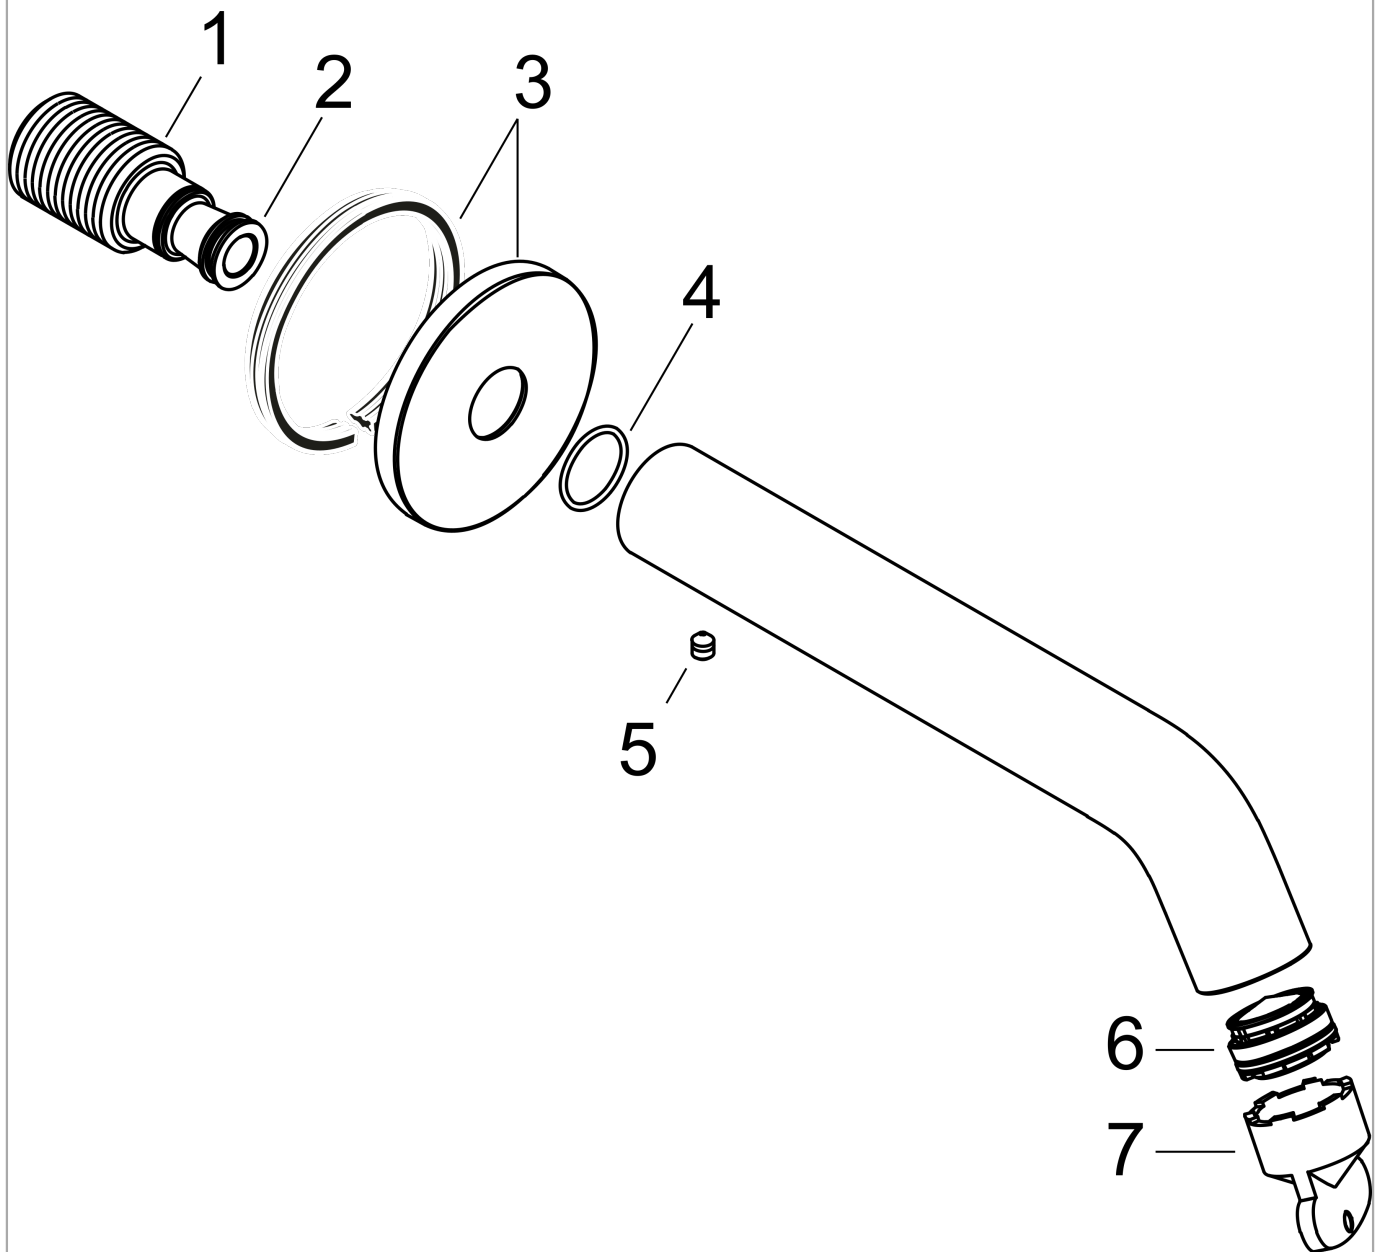

Tecturis S baduitloop

Oppervlak: **chrom** Artikelnummer: **73411000**

Beschrijving

- met rozetten
- voorsprong uitloop 198 mm
- wandmontage
- maximale doorstroomhoeveelheid bij 3 bar: 22,5 l/min
- normale straal

Tecturis S
 baduitloop
 Oppervlak: **chrom** Artikelnummer: **73411000**

Explosietekening

Bouwjaar: >06/23

**Tecturis S
baduitloop**Oppervlak: **chrom** Artikelnummer: **73411000****Reserveonderdelenlijst**

Bouwjaar: >06/23

Regel	Beschrijving	Artikelnummer	Prijs incl. BTW	VE
1	aansluiting G $\frac{3}{4}$	92504000	61,71 €	1
2	O-ring 13x2	98128000	3,51 €	1
3	rozet Ø 65 mm	92754000	38,84 €	1
4	O-ring 18x1,5	98231000	3,51 €	1
5	inbusschroef M5x6	94810000	5,69 €	1
6	perlator M24x1 (38 l/min)	93965000	24,20 €	1
7	montagesleutel	95158000	5,69 €	1
a	aansluiting G $\frac{1}{2}$	95393000	38,84 €	1