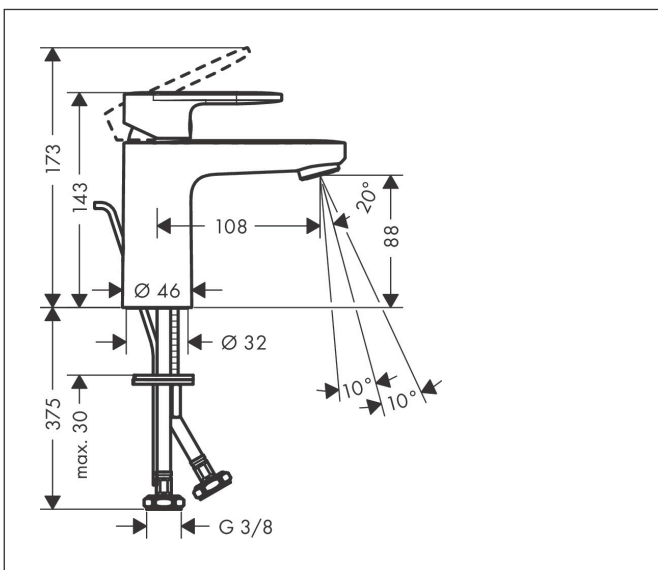

Merk	hansgrohe
Artikelnaam	Vernis Blend ééngreeps wastafelmengkraan 100 met PopUp trekwaste
Art.nr.	71551000
Oppervlakte	chrom
Netto prijs	109,26 EUR

Product foto

Kenmerken

- ComfortZone: 100
- voorsprong uitloop 108 mm
- uitloophoogte: 88 mm
- greepvariant: rechte greep
- vaste uitloop
- straalsoort: normale straal
- verstelbare perlator
- maximale doorstroomhoeveelheid bij 3 bar: 5 l/min
- keramisch kardoes
- pop-up afvoergarnituur G 1 ¼
- materiaal afvoergarnituur: synthetisch
- EU taxonomie: max 6l/min - draagt substantieel bij aan duurzaamheid

Maat tekeningen

Technologie

Straalsoorten

Certificaat

Merk hansgrohe
 Artikelnaam **Vernis Blend** ééngreeps wastafelmengkraan 100 met PopUp trekwaste
 Art.nr. 71551000
 Oppervlakte chroom
 Netto prijs 109,26 EUR

Stroomschema

Merk	hansgrohe
Artikelnaam	Vernis Blend ééngreeps wastafelmengkraan 100 met PopUp trekwaste
Art.nr.	71551000
Oppervlakte	chrom
Netto prijs	109,26 EUR

Explosietekening voor bouwjaar: >01/21

Merk	hansgrohe
Artikelnaam	Vernis Blend ééngreeps wastafelmengkraan 100 met PopUp trekwaste
Art.nr.	71551000
Oppervlakte	chrom
Netto prijs	109,26 EUR

Onderdelen voor bouwjaar: >01/21

Pos	Beschrijving	Art.nr.	Prijs
1	greep	93678000	26,73
2	greepstop	96338000	3,12
3	afdekkap	93680000	8,01
4	moer	93681000	17,26
5	O-ring 24x1,5	98434000	3,12
6	kardoes compl.	97685000	54,08
7	borgschroef	95140000	4,99
8	dichting	98865000	26,73
9	kardoesadapter	98866000	26,73
10	O-ring 23x2	98398000	3,12
11	perlator zwenkbaar M24x1 (5 l/min)	93834000	17,26
12	dichting Ø 42	98722000	4,99
13	schachtbevestigingsset compl.	96016000	26,73
14	aansluitslang 600 mm M8x0,75 G3/8	96556000	21,22
15	O-ring 7x1,5	98422000	3,12
16	trekstang	93683000	10,82
a	afvoergarnituur	92168000	34,01
b	dwarsstang compl. 340 mm (kogel- Ø12mm)	96324000	21,22