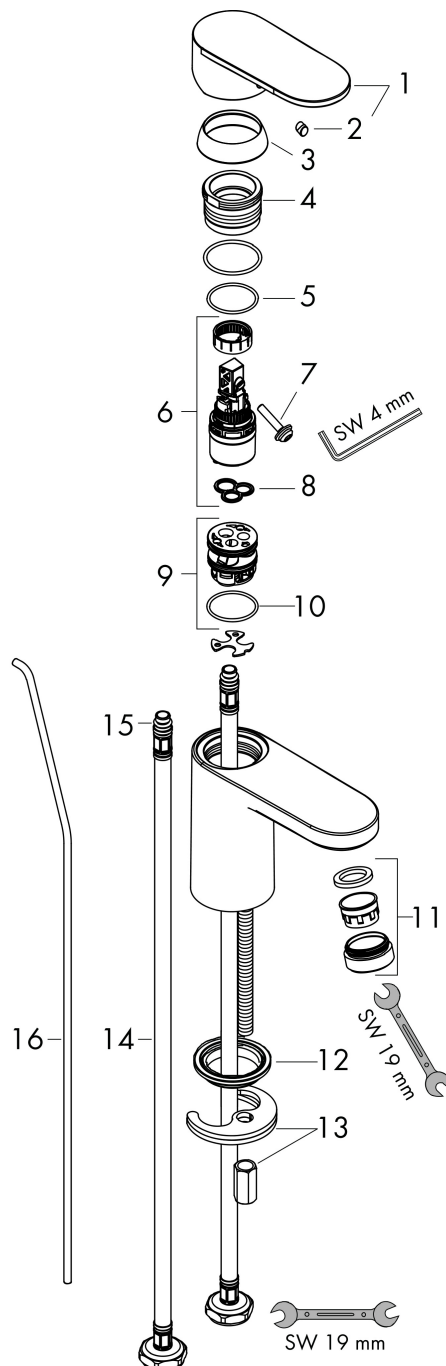

Merk	hansgrohe
Artikelnaam	Vernis Blend ééngreeps wastafelmengkraan 100 met PopUp trekwaste
Art.nr.	71551000
Oppervlakte	chrom
Netto prijs	109,26 EUR

Product foto

Kenmerken

- ComfortZone: 100
- voorsprong uitloop 108 mm
- uitloophoogte: 88 mm
- greepvariant: rechte greep
- vaste uitloop
- straalsoort: normale straal
- verstelbare perlator
- maximale doorstroomhoeveelheid bij 3 bar: 5 l/min
- keramisch kardoes
- pop-up afvoergarnituur G 1 ¼
- materiaal afvoergarnituur: synthetisch
- EU taxonomie: max 6l/min - draagt substantieel bij aan duurzaamheid

Maat tekeningen

Technologie

Straalsoorten

Certificaat

Merk hansgrohe
 Artikelnaam **Vernis Blend** ééngreeps wastafelmengkraan 100 met PopUp trekwaste
 Art.nr. 71551000
 Oppervlakte chroom
 Netto prijs 109,26 EUR

Stroomschema

Merk	hansgrohe
Artikelnaam	Vernis Blend ééngreeps wastafelmengkraan 100 met PopUp trekwaste
Art.nr.	71551000
Oppervlakte	chrom
Netto prijs	109,26 EUR

Explosietekening voor bouwjaar: >01/21

Merk	hansgrohe
Artikelnaam	Vernis Blend ééngreeps wastafelmengkraan 100 met PopUp trekwaste
Art.nr.	71551000
Oppervlakte	chrom
Netto prijs	109,26 EUR

Onderdelen voor bouwjaar: >01/21

Pos	Beschrijving	Art.nr.	Prijs
1	greep	93678000	26,73
2	greepstop	96338000	3,12
3	afdekkap	93680000	8,01
4	moer	93681000	17,26
5	O-ring 24x1,5	98434000	3,12
6	kardoes compl.	97685000	54,08
7	borgschroef	95140000	4,99
8	dichting	98865000	26,73
9	kardoesadapter	98866000	26,73
10	O-ring 23x2	98398000	3,12
11	perlator zwenkbaar M24x1 (5 l/min)	93834000	17,26
12	dichting Ø 42	98722000	4,99
13	schachtbevestigingsset compl.	96016000	26,73
14	aansluitslang 600 mm M8x0,75 G3/8	96556000	21,22
15	O-ring 7x1,5	98422000	3,12
16	trekstang	93683000	10,82
a	afvoergarnituur	92168000	34,01
b	dwarsstang compl. 340 mm (kogel- Ø12mm)	96324000	21,22