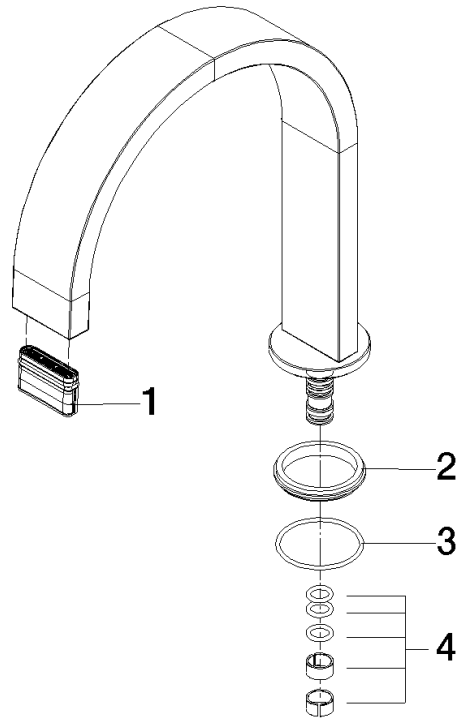

Spout 165 mm, 5,68 l/min. - Brushed Dark Platinum

SPARE PARTS

90 28 22 282 01

Spout 165 mm, 5,68 l/min. - Brushed Dark Platinum

SPARE PARTS

90 28 22 282 01

90 28 22 282 01

Parts for other finishes can be found here: [Chrome](#)

Spare parts list

No.	Item Number	Name	Quantity used	Delivery time
4	90 28 10 184 00 90	Seal set for spout -	1.00	14
3	90 14 10 500 00 90	O-Ring EPDM 70 34,65 x 1,78 mm -	1.00	14
1	90 29 03 109 00 90	Aerator insert 5,7 l/min. -	1.00	14
2	90 30 11 285 00 90	Disc Ø 41 x 4,5 mm -	1.00	14