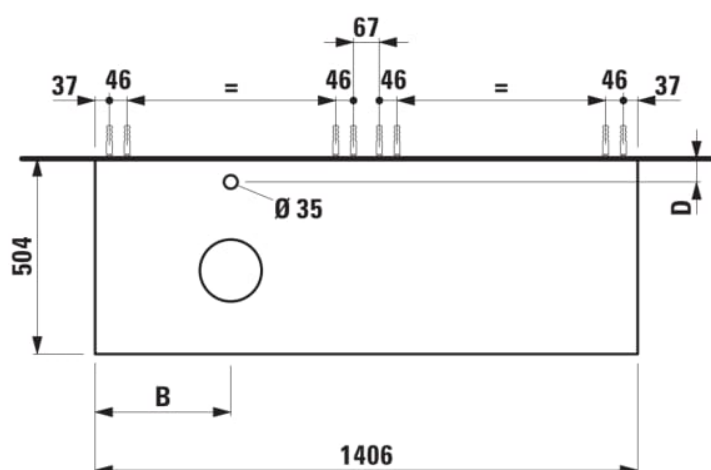

ARUN

Onderbouwkast 1406X504mm, 2 lades, cutout links, met kraangat, Botticino Crema top

AFMETINGEN

Lengte	1405 mm
Breedte	505 mm
Hoogte	390 mm

KLEUR EN AFWERKING

	630 Noce canaletto
---	--------------------

Deuren en lades combinatie : 2 lades

Materiaal : MDF

Netto gewicht / kg : 61,5

Positie wastafel : Links

Structuur meubelen : Lades

Systeem voor sluiten en openen : Softclose lades

Type installatie : Wandhangend

TECHNISCHE TEKENINGEN

TE COMBINEREN MET

Lade-indeling

H4925920970001

ARUN