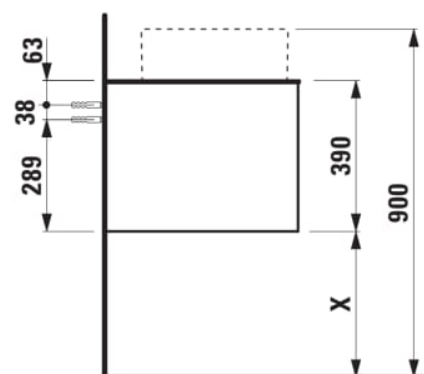

ARUN

Onderbouwkast 1406X504mm, 2 lades, cutout links, met kraangat, Botticino Crema top

AFMETINGEN

Lengte	1405 mm
Breedte	505 mm
Hoogte	390 mm

KLEUR EN AFWERKING

	630 Noce canaletto
---	--------------------

Deuren en lades combinatie : 2 lades

Materiaal : MDF

Netto gewicht / kg : 61,5

Positie wastafel : Links

Structuur meubelen : Lades

Systeem voor sluiten en openen : Softclose lades

Type installatie : Wandhangend

TECHNISCHE TEKENINGEN

TE COMBINEREN MET

Lade-indeling

H4925920970001

ARUN