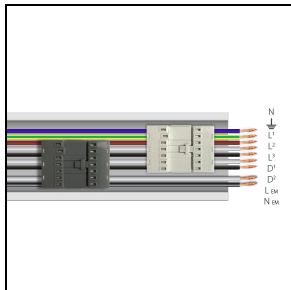

Fotometrische gegevens

Verplichte accessoires

RAIL-A TRY 9P DALI/EM

310934

RAIL-A TRY 9P DALI/EM - L 1435 mm
(inclusief 2 beugels en eindkappen)

WH-RAL9003 / Wit RAL9003

RAIL-M TRY 9P DALI/EM

310935

RAIL-M TRY 9P DALI/EM - L 1435 mm
(inclusief 2 beugels)

WH-RAL9003 / Wit RAL9003

310936

RAIL-M TRY 9P DALI/EM - L 2870 mm
(inclusief 4 beugels)

WH-RAL9003 / Wit RAL9003

310937

RAIL-M TRY 9P DALI/EM - L 4305 mm
(inclusief 6 beugels)