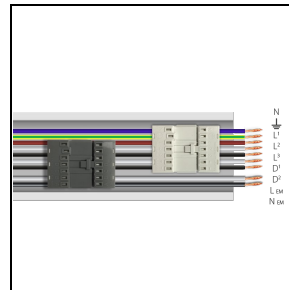

Fotometrische gegevens

Verplichte accessoires

RAIL-A TRY 9P DALI/EM

310934

RAIL-A TRY 9P DALI/EM - L 1435 mm
(inclusief 2 beugels en eindkappen)

WH-RAL9003 / Wit RAL9003

RAIL-M TRY 9P DALI/EM

310935

RAIL-M TRY 9P DALI/EM - L 1435 mm
(inclusief 2 beugels)

WH-RAL9003 / Wit RAL9003

310936

RAIL-M TRY 9P DALI/EM - L 2870 mm
(inclusief 4 beugels)

WH-RAL9003 / Wit RAL9003

310937

RAIL-M TRY 9P DALI/EM - L 4305 mm
(inclusief 6 beugels)