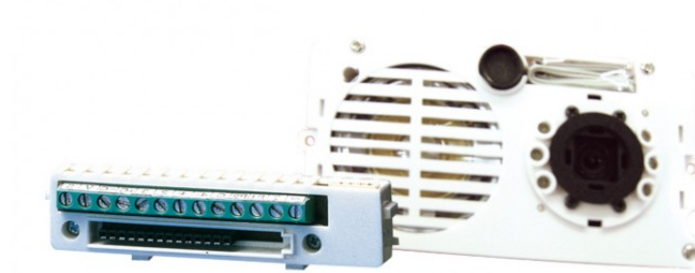

4660C

A/V-UNIT KLEUR POWERCOM. S2

Audio-video unit voor Simplebus 2 systeem compleet met aansluitblok, 1/4' pin-hole kleurencamera te richten vanaf de voorzijde en led verlichting Compleet met luidsprekerunit met dubbele versterker, waterdichte luidspreker en electret microfoon, het volume van zowel de microfoon als de luidspreker kan aan de voorzijde worden geregeld. Aan te brengen in de modulen: art. 3321/0, 3321/1 en 3321/2. Afmetingen: 102x55x35 mm. Vanaf versie IR013 is deze compatibel met alle Simplebus 2 producten.

**4660C****A/V-UNIT KLEUR POWERCOM. S2****ALGEMENE DATA**

Hoogte (mm) 55

CAMERAFUNCTIES

Gevoeligheid 1.00

MILIEU- EN COMPLIANCEKENMERKEN

Temperatuurbereik (°C) -25 ÷ 55

ALGEMENE KARAKTERISTIEKEN

Maximaal stroomverbruik (mA) 300

Simplebus 2 audio-/videosysteem Ja

Video-uitgang 1Vpp 75PAL