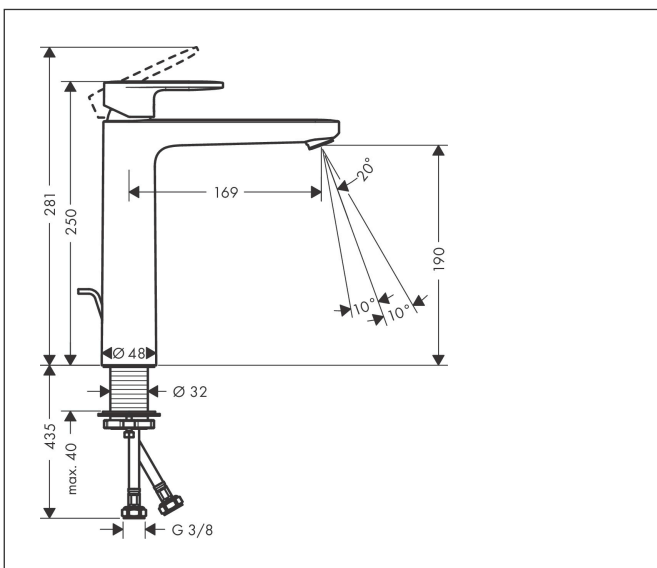

Merk	hansgrohe
Artikelnaam	Vernis Blend ééngreeps wastafelmengkraan 190 met PopUp trekwaste
Art.nr.	71552000
Oppervlakte	chrom
Netto prijs	143,21 EUR

Product foto

Kenmerken

- ComfortZone: 190
- voorsprong uitloop 169 mm
- uitloophoogte: 190 mm
- greepvariant: rechte greep
- vaste uitloop
- straalsoort: normale straal
- verstelbare perlator
- maximale doorstroomhoeveelheid bij 3 bar: 5 l/min
- keramisch kardoes
- pop-up afvoergarnituur G 1 ¼
- materiaal afvoergarnituur: synthetisch
- EU taxonomie: max 6l/min - draagt substantieel bij aan duurzaamheid

Maat tekeningen

Technologie

Straalsoorten

Certificaat

Merk hansgrohe
 Artikelnaam **Vernis Blend** ééngreeps wastafelmengkraan 190 met PopUp trekwaste
 Art.nr. 71552000
 Oppervlakte chroom
 Netto prijs 143,21 EUR

Stroomschema

Merk	hansgrohe
Artikelnaam	Vernis Blend ééngreeps wastafelmengkraan 190 met PopUp trekwaste
Art.nr.	71552000
Oppervlakte	chrom
Netto prijs	143,21 EUR

Explosietekening voor bouwjaar: >07/21

Merk	hansgrohe
Artikelnaam	Vernis Blend ééngreeps wastafelmengkraan 190 met PopUp trekwaste
Art.nr.	71552000
Oppervlakte	chrom
Netto prijs	143,21 EUR

Onderdelen voor bouwjaar: >07/21

Pos	Beschrijving	Art.nr.	Prijs
1	greep	93678000	26,73
2	greepstop	96338000	3,12
3	afdekkap	93680000	8,01
4	moer	93681000	17,26
5	O-ring 24x1,5	98434000	3,12
6	kardoes compl.	97685000	54,08
7	borgschroef	95140000	4,99
8	dichting	98865000	26,73
9	kardoesadapter	98866000	26,73
10	O-ring 23x2	98398000	3,12
11	perlator zwenkbaar M24x1 (5 l/min)	93834000	17,26
12	dichting Ø 42	98722000	4,99
13	schachtbevestigingsset compl. (Ø 32)	13961000	21,22
14	stelring	97548000	3,12
15	aansluitslang 600 mm M8x0,75 G3/8	96556000	21,22
16	O-ring 7x1,5	98422000	3,12
17	trekstang	93683000	10,82