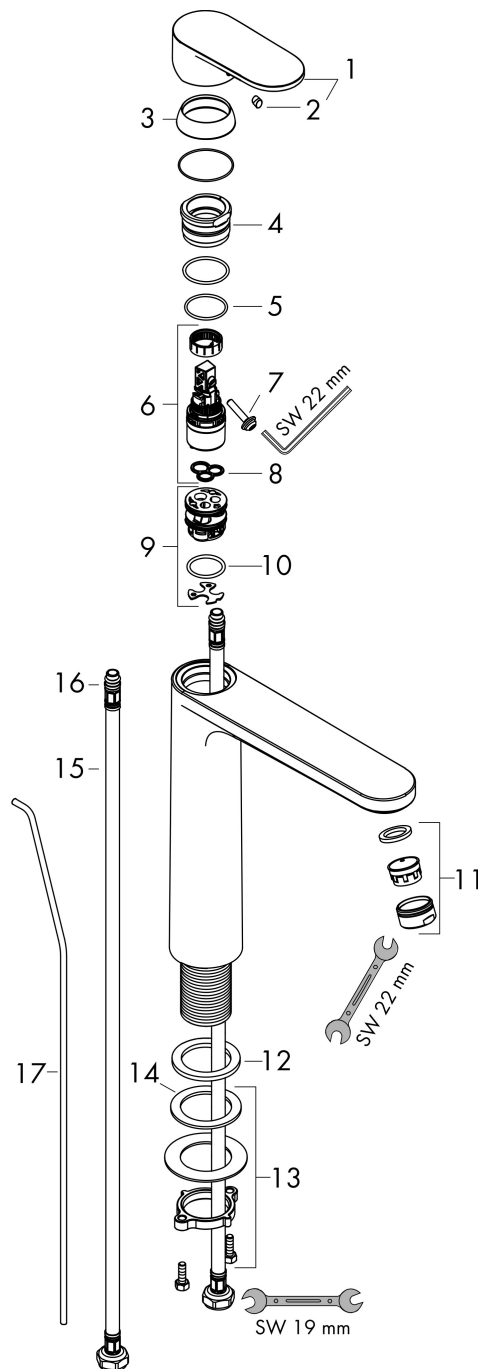

Merk	hansgrohe
Artikelnaam	Vernis Blend ééngreeps wastafelmengkraan 190 met PopUp trekwaste
Art.nr.	71552000
Oppervlakte	chrom
Netto prijs	143,21 EUR

Product foto

Kenmerken

- ComfortZone: 190
- voorsprong uitloop 169 mm
- uitloophoogte: 190 mm
- greepvariant: rechte greep
- vaste uitloop
- straalsoort: normale straal
- verstelbare perlator
- maximale doorstroomhoeveelheid bij 3 bar: 5 l/min
- keramisch kardoes
- pop-up afvoergarnituur G 1 ¼
- materiaal afvoergarnituur: synthetisch
- EU taxonomie: max 6l/min - draagt substantieel bij aan duurzaamheid

Maat tekeningen

Technologie

Straalsoorten

Certificaat

Merk hansgrohe
 Artikelnaam **Vernis Blend** ééngreeps wastafelmengkraan 190 met PopUp trekwaste
 Art.nr. 71552000
 Oppervlakte chroom
 Netto prijs 143,21 EUR

Stroomschema

Merk	hansgrohe
Artikelnaam	Vernis Blend ééngreeps wastafelmengkraan 190 met PopUp trekwaste
Art.nr.	71552000
Oppervlakte	chrom
Netto prijs	143,21 EUR

Explosietekening voor bouwjaar: >07/21

Merk	hansgrohe
Artikelnaam	Vernis Blend ééngreeps wastafelmengkraan 190 met PopUp trekwaste
Art.nr.	71552000
Oppervlakte	chrom
Netto prijs	143,21 EUR

Onderdelen voor bouwjaar: >07/21

Pos	Beschrijving	Art.nr.	Prijs
1	greep	93678000	26,73
2	greepstop	96338000	3,12
3	afdekkap	93680000	8,01
4	moer	93681000	17,26
5	O-ring 24x1,5	98434000	3,12
6	kardoes compl.	97685000	54,08
7	borgschroef	95140000	4,99
8	dichting	98865000	26,73
9	kardoesadapter	98866000	26,73
10	O-ring 23x2	98398000	3,12
11	perlator zwenkbaar M24x1 (5 l/min)	93834000	17,26
12	dichting Ø 42	98722000	4,99
13	schachtbevestigingsset compl. (Ø 32)	13961000	21,22
14	stelring	97548000	3,12
15	aansluitslang 600 mm M8x0,75 G3/8	96556000	21,22
16	O-ring 7x1,5	98422000	3,12
17	trekstang	93683000	10,82