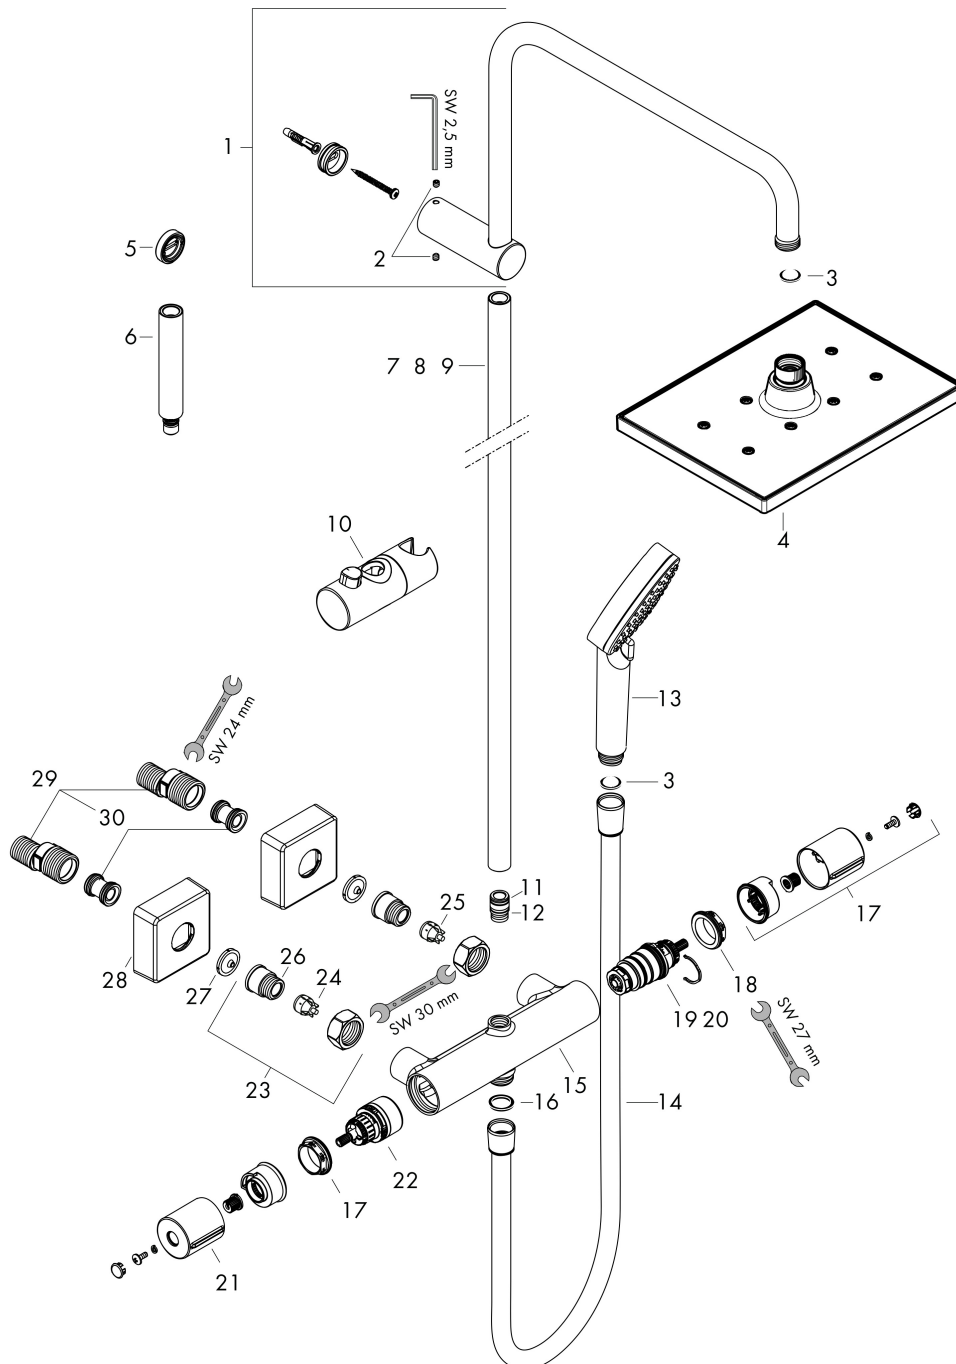

Merk hansgrohe  
 Artikelnaam **Vernis Shape** Showerpipe 230 1jet EcoSmart+ met douchethermostaat  
 Art.nr. 26319000  
 Oppervlakte chroom  
 Netto prijs 461,11 EUR

## Stroomschema

Merk hansgrohe  
 Artikelnaam **Vernis Shape** Showerpipe 230 1jet EcoSmart+ met douchethermostaat  
 Art.nr. 26319000  
 Oppervlakte chroom  
 Netto prijs 461,11 EUR

## Explosietekening voor bouwjaar: >11/21

Merk	hansgrohe
Artikelnaam	<b>Vernis Shape</b> Showerpipe 230 1jet EcoSmart+ met douchethermostaat
Art.nr.	26319000
Oppervlakte	chrom
Netto prijs	461,11 EUR

## Onderdelen voor bouwjaar: >11/21

Pos	Beschrijving	Art.nr.	Prijs
1	douche-arm	93768000	78,40
2	inbusschroef M5x5	98446000	3,00
3	zeefdichting	94246000	3,00
4	Hoofdouche	26094000	119,78
5	opvulschijf 7 mm	93813000	12,70
6	verlengset 100 mm	94164000	32,70
7	stijgbuis 845 mm	93906000	64,30
8	stijgbuis 945 mm	93770000	64,30
9	stijgbuis 1145 mm	93907000	64,30
10	schuifstuk cpl.	93729000	25,70
11	O-ring 12x2	98214000	3,00
12	O-ring 11x2	98127000	3,00
13	Handdouche	26090000	23,32
14	doucheslang Metaflex'C 1,60 m	28266000	17,42
15	Thermostaat	94819000	300,40
16	dichting	98058000	3,00
17	thermostaatgreep	93727000	32,70
18	moer	98913000	16,60
19	temperatuur regeleenheid	98282000	91,50
20	regeleenheid voor verwisselde aansluitingen	92373000	227,60
21	greep	93731000	25,70
22	bovendeel met omstelling	98283000	64,30
23	aansluiting G½	93730000	32,70
24	terugslagklep (drukbestendig tot 2 MPa)	93136000	25,70
25	terugslagklep	96737000	25,70
26	O-ring 16x2	98133000	3,00
27	zeefdichting	96922000	7,70
28	rozet	93879000	12,70
29	S-koppelingenset (±12 mm)	94140000	40,60
30	slagdemper	96429000	4,80