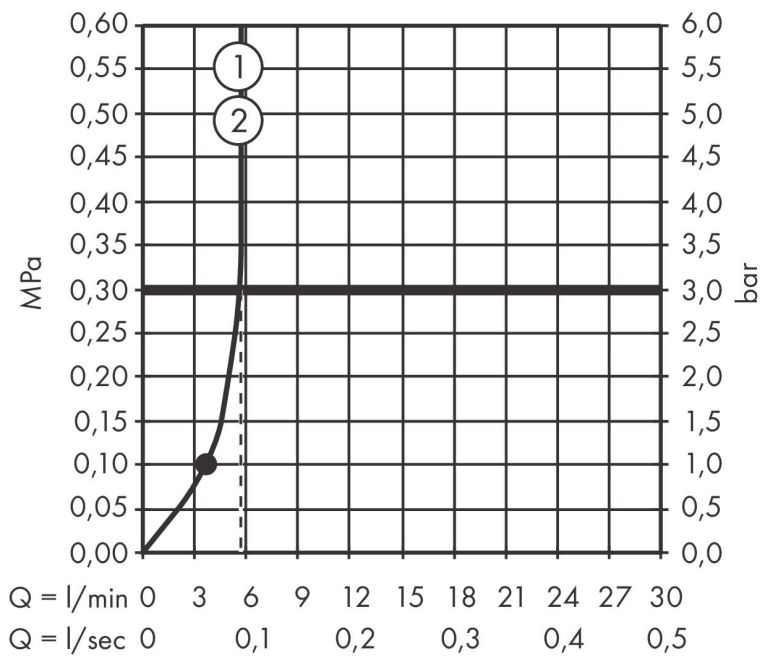

Merk hansgrohe  
 Artikelnaam **Vernis Shape** Showerpipe 230 1jet EcoSmart+ met douchethermostaat  
 Art.nr. 26319000  
 Oppervlakte chroom  
 Netto prijs 461,11 EUR

## Stroomschema

Merk hansgrohe  
 Artikelnaam **Vernis Shape** Showerpipe 230 1jet EcoSmart+ met douchethermostaat  
 Art.nr. 26319000  
 Oppervlakte chroom  
 Netto prijs 461,11 EUR

## Explosietekening voor bouwjaar: >11/21

Merk	hansgrohe
Artikelnaam	<b>Vernis Shape</b> Showerpipe 230 1jet EcoSmart+ met douchethermostaat
Art.nr.	26319000
Oppervlakte	chrom
Netto prijs	461,11 EUR