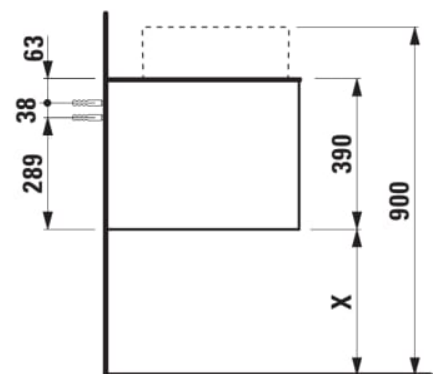

DESSINS TECHNIQUES