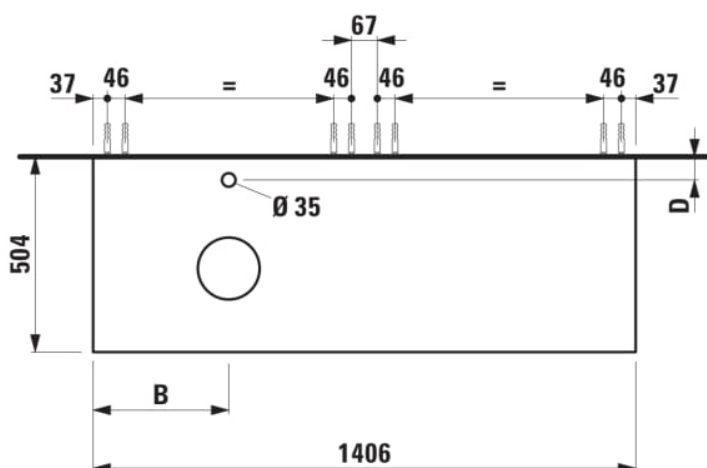

ARUN

Meuble bas 1406X504mm, 2 tiroirs, découpe à gauche, avec trou pour robinet, dessus Botticino Crema

DIMENSIONS

Longueur	1405 mm
Largeur	505 mm
Hauteur	390 mm

COULEUR ET FINITION

630 Noce canaletto (Placage de bois véritable) / Verre blanc

Combinaison des portes et des tiroirs : 2

Tiroirs

Matériau : MDF

Poids net / kg : 61,5

Position du lavabo : Gauche

Structure du meuble : Tiroirs

Système d'ouverture et de fermeture : Tiroirs avec fermeture amortie

Type d'installation : Suspendu

DESSINS TECHNIQUES

COMPATIBLE AVEC

Organisateur de tiroir "H"
en verre fumé

H4925920970001

ARUN