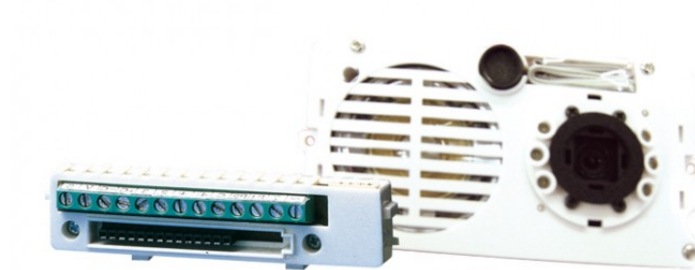

4660C

A/V-UNIT KLEUR POWERCOM. S2

Audio-video unit voor Simplebus 2 systeem compleet met aansluitblok, 1/4' pin-hole kleurencamera te richten vanaf de voorzijde en led verlichting Compleet met luidsprekerunit met dubbele versterker, waterdichte luidspreker en electret microfoon, het volume van zowel de microfoon als de luidspreker kan aan de voorzijde worden geregeld. Aan te brengen in de modulen: art. 3321/0, 3321/1 en 3321/2. Afmetingen: 102x55x35 mm. Vanaf versie IR013 is deze compatibel met alle Simplebus 2 producten.

**4660C****A/V-UNIT KLEUR POWERCOM. S2****ALGEMENE DATA**

Hoogte (mm) 55

CAMERAFUNCTIES

Gevoeligheid 1.00

MILIEU- EN COMPLIANCEKENMERKEN

Temperatuurbereik (°C) -25 ÷ 55

ALGEMENE KARAKTERISTIEKEN

Maximaal stroomverbruik (mA) 300

Simplebus 2 audio-/videosysteem Ja

Video-uitgang 1Vpp 75PAL