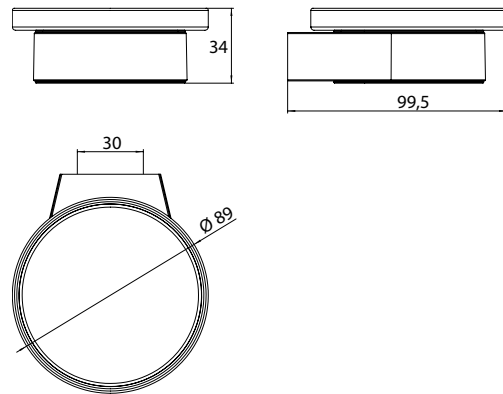

PRODUCTINFORMATIE

Zeephouder chromom

Art.nr.2730 001 00

Schaal, kristalglas, helder