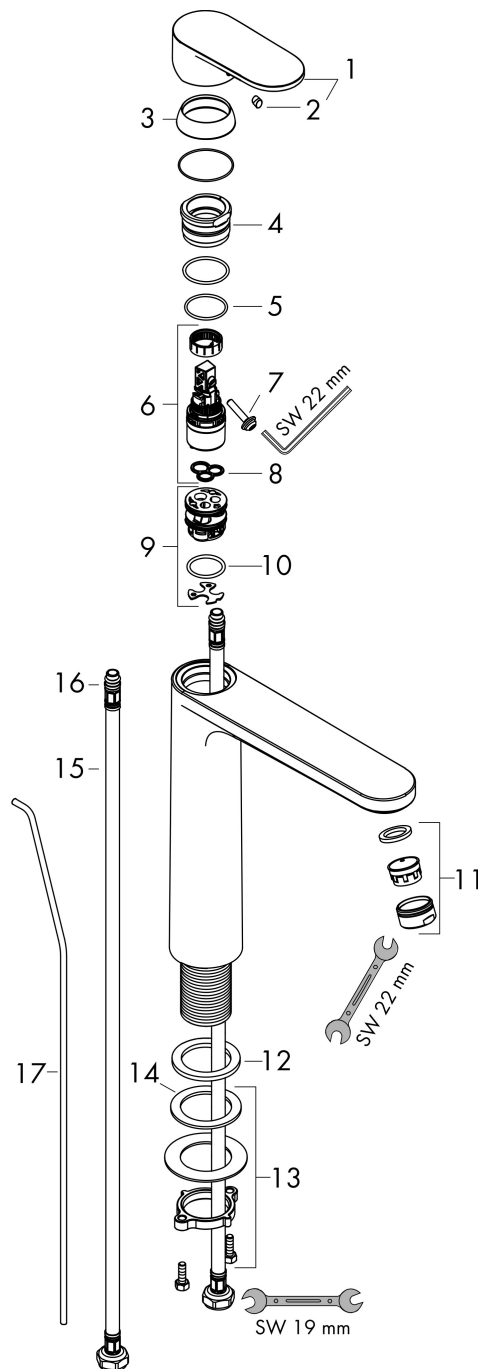

Merk	hansgrohe
Artikelnaam	Vernis Blend ééngreeps wastafelmengkraan 190 met PopUp trekwaste
Art.nr.	71552670
Oppervlakte	mat zwart
Netto prijs	200,54 EUR

Product foto

Kenmerken

- ComfortZone: 190
- voorsprong uitloop 169 mm
- uitloophoogte: 190 mm
- greepvariant: rechte greep
- vaste uitloop
- straalsoort: normale straal
- verstelbare perlator
- maximale doorstroomhoeveelheid bij 3 bar: 5 l/min
- keramisch kardoos
- pop-up afvoergarnituur G 1 ¼
- materiaal afvoergarnituur: synthetisch
- EU taxonomie: max 6l/min - draagt substantieel bij aan duurzaamheid

Maat tekeningen

Technologie

Straalsoorten

Certificaat

Merk hansgrohe
 Artikelnaam **Vernis Blend** ééngreeps wastafelmengkraan 190 met PopUp trekwaste
 Art.nr. 71552670
 Oppervlakte mat zwart
 Netto prijs 200,54 EUR

Stroomschema

Merk	hansgrohe
Artikelnaam	Vernis Blend ééngreeps wastafelmengkraan 190 met PopUp trekwaste
Art.nr.	71552670
Oppervlakte	mat zwart
Netto prijs	200,54 EUR

Explosietekening voor bouwjaar: >07/21

Merk	hansgrohe
Artikelnaam	Vernis Blend ééngreeps wastafelmengkraan 190 met PopUp trekwaste
Art.nr.	71552670
Oppervlakte	mat zwart
Netto prijs	200,54 EUR

Onderdelen voor bouwjaar: >07/21

Pos	Beschrijving	Art.nr.	Prijs
1	greep	93678670	40,14
2	greepstop	96338000	3,12
3	afdekkap	93680670	12,06
4	moer	93681000	17,26
5	O-ring 24x1,5	98434000	3,12
6	kardoes compl.	97685000	54,08
7	borgschroef	95140000	4,99
8	dichting	98865000	26,73
9	kardoesadapter	98866000	26,73
10	O-ring 23x2	98398000	3,12
11	perlator zwenkbaar M24x1 (5 l/min)	93834670	25,90
12	dichting Ø 42	98722000	4,99
13	schachtbevestigingsset compl. (Ø 32)	13961000	21,22
14	stelring	97548000	3,12
15	aansluitslang 600 mm M8x0,75 G3/8	96556000	21,22
16	O-ring 7x1,5	98422000	3,12
17	trekstang	93683000	10,82
a	afvoergarnituur	92168670	51,06