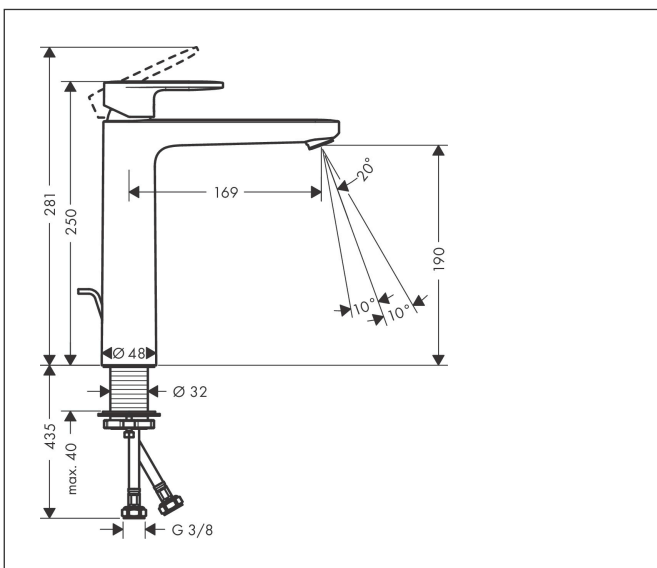

Merk	hansgrohe
Artikelnaam	Vernis Blend ééngreeps wastafelmengkraan 190 met PopUp trekwaste
Art.nr.	71552670
Oppervlakte	mat zwart
Netto prijs	200,54 EUR

Product foto

Kenmerken

- ComfortZone: 190
- voorsprong uitloop 169 mm
- uitloophoogte: 190 mm
- greepvariant: rechte greep
- vaste uitloop
- straalsoort: normale straal
- verstelbare perlator
- maximale doorstroomhoeveelheid bij 3 bar: 5 l/min
- keramisch kardoos
- pop-up afvoergarnituur G 1 ¼
- materiaal afvoergarnituur: synthetisch
- EU taxonomie: max 6l/min - draagt substantieel bij aan duurzaamheid

Maat tekeningen

Technologie

Straalsoorten

Certificaat

Merk hansgrohe
 Artikelnaam **Vernis Blend** ééngreeps wastafelmengkraan 190 met PopUp trekwaste
 Art.nr. 71552670
 Oppervlakte mat zwart
 Netto prijs 200,54 EUR

Stroomschema

Merk	hansgrohe
Artikelnaam	Vernis Blend ééngreeps wastafelmengkraan 190 met PopUp trekwaste
Art.nr.	71552670
Oppervlakte	mat zwart
Netto prijs	200,54 EUR

Explosietekening voor bouwjaar: >07/21

Merk	hansgrohe
Artikelnaam	Vernis Blend ééngreeps wastafelmengkraan 190 met PopUp trekwaste
Art.nr.	71552670
Oppervlakte	mat zwart
Netto prijs	200,54 EUR

Onderdelen voor bouwjaar: >07/21

Pos	Beschrijving	Art.nr.	Prijs
1	greep	93678670	40,14
2	greepstop	96338000	3,12
3	afdekkap	93680670	12,06
4	moer	93681000	17,26
5	O-ring 24x1,5	98434000	3,12
6	kardoes compl.	97685000	54,08
7	borgschroef	95140000	4,99
8	dichting	98865000	26,73
9	kardoesadapter	98866000	26,73
10	O-ring 23x2	98398000	3,12
11	perlator zwenkbaar M24x1 (5 l/min)	93834670	25,90
12	dichting Ø 42	98722000	4,99
13	schachtbevestigingsset compl. (Ø 32)	13961000	21,22
14	stelring	97548000	3,12
15	aansluitslang 600 mm M8x0,75 G3/8	96556000	21,22
16	O-ring 7x1,5	98422000	3,12
17	trekstang	93683000	10,82
a	afvoergarnituur	92168670	51,06