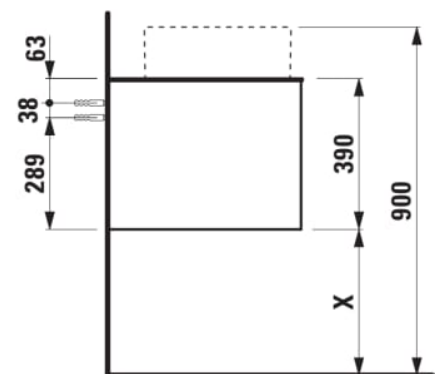

ARUN

Onderbouwkast 1406X504mm, 2 lades, cutout links, met kraangat, Botticino Crema top

AFMETINGEN

Lengte	1405 mm
Breedte	505 mm
Hoogte	390 mm

KLEUR EN AFWERKING

	250 Licht eiken
---	-----------------

Deuren en lades combinatie : 2 lades

Positie wastafel : Links

Type installatie : Wandhangend

Materiaal : MDF

Structuur meubelen : Lades

Netto gewicht / kg : 61,5

Systeem voor sluiten en openen : Softclose lades

TECHNISCHE TEKENINGEN

TE COMBINEREN MET

Lade-indeling

H4925920970001

ARUN