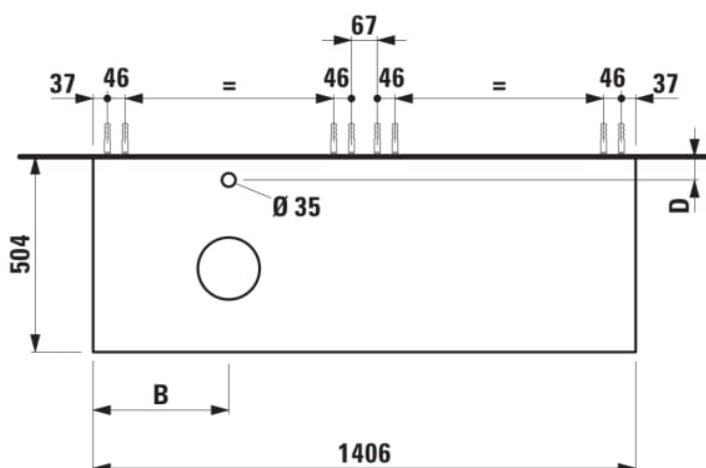

ARUN

Onderbouwkast 1406X504mm, 2 lades, cutout links, met kraangat, Botticino Crema top

AFMETINGEN

Lengte	1405 mm
Breedte	505 mm
Hoogte	390 mm

KLEUR EN AFWERKING

	250 Licht eiken
---	-----------------

Deuren en lades combinatie : 2 lades

Positie wastafel : Links

Type installatie : Wandhangend

Materiaal : MDF

Structuur meubelen : Lades

Netto gewicht / kg : 61,5

Systeem voor sluiten en openen : Softclose lades

TECHNISCHE TEKENINGEN

TE COMBINEREN MET

Lade-indeling

H4925920970001

ARUN