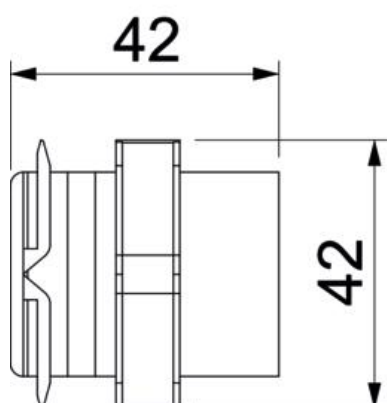

Stamgegevens

Artikelnummer	6132177
Type	RD KUP40105 cws
Omschrijving 1	Kanaalkoppeling
Omschrijving 2	RAUDUO 40x105 9001
Fabrikant	OBO
Kleur	crémewit; RAL 9001
Materiaal	Polyvinylchloride
Kleinste verkoop-eenheid	10
Eenheid van hoeveelheid	Stuk
Gewicht	1,3 kg
Eenheid gewicht	kg/100 st.

Technisch specificatieblad

Kanaalkoppeling Rauduo Kup40105

Artikelnummer: 6132177

Afmetingen

Lengte	107 mm
Hoogte	42 mm

Technische gegevens

Decor	zonder
Afdichtlip deksel	zonder
Halogeenvrij	nee