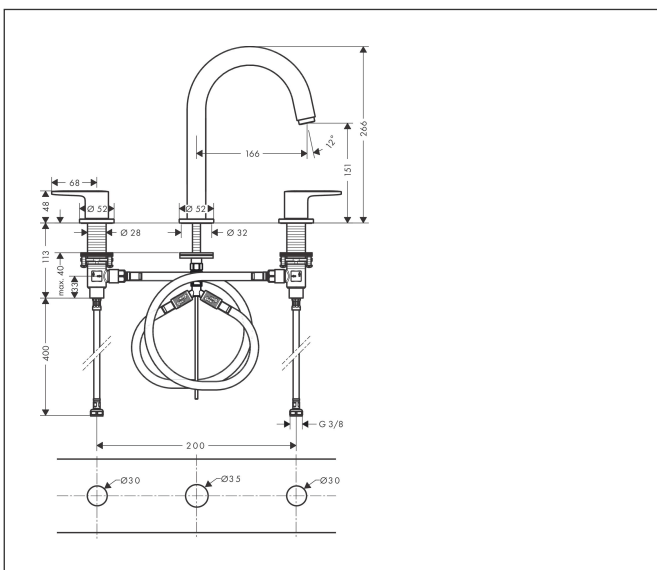

Merk	hansgrohe
Artikelnaam	Vernis Blend 3-gats wastafelmengkraan met PopUp trekwaste
Art.nr.	71553670
Oppervlakte	mat zwart
Netto prijs	296,42 EUR

Product foto

Kenmerken

- ComfortZone: 150
- voorsprong uitloop 166 mm
- uitloophoogte: 151 mm
- greepvariant: rechte greep
- vaste uitloop
- straalsoort: laminaire straal
- maximale doorstroomhoeveelheid bij 3 bar: 5 l/min
- keramische kranen warm/koud 90°
- pop-up afvoergarnituur G 1 1/4
- materiaal afvoergarnituur: synthetisch
- EU taxonomie: max 6l/min - draagt substantieel bij aan duurzaamheid

Maat tekeningen

Technologie

Straalsoorten

Certificaat

Merk hansgrohe
 Artikelnaam **Vernis Blend** 3-gats wastafelmengkraan met PopUp trekwaste
 Art.nr. 71553670
 Oppervlakte mat zwart
 Netto prijs 296,42 EUR

Stroomschema

Merk	hansgrohe
Artikelnaam	Vernis Blend 3-gats wastafelmengkraan met PopUp trekwaste
Art.nr.	71553670
Oppervlakte	mat zwart
Netto prijs	296,42 EUR

Explosietekening voor bouwjaar: >04/21

Merk hansgrohe
 Artikelnaam **Vernis Blend** 3-gats wastafelmengkraan met PopUp trekwaste
 Art.nr. 71553670
 Oppervlakte mat zwart
 Netto prijs 296,42 EUR

Onderdelen voor bouwjaar: >04/21

Pos	Beschrijving	Art.nr.	Prijs
1	uitloop compl.	93685670	
2	perlator laminar M24x1	93649670	25,90
3	O-ring 7x1,5	98422000	3,12
4	dichting	93699000	
5	bevestigingsmateriaal	93763000	13,21
6	snelkoppeling	87882000	8,01
7	trekstang	93690670	
8	greep koud	93697670	51,06
9	greep warm	93696670	51,06
10	greepadapter m. schroef	94184000	4,99
11	rozet voor greep	93698670	
12	bovendeel links sluitend	93838000	42,22
13	bovendeel rechts sluitend	93839000	42,22
14	schachtbevestigingsset compl. (Ø 28)	92909000	34,01
15	stelring	97548000	3,12
16	aansluitslang 450 mm M8x0,75 G3/8	97206000	26,73
17	aansluitslang 400 mm M10x1	92914000	54,08
a	afvoergarnituur	94139670	142,79