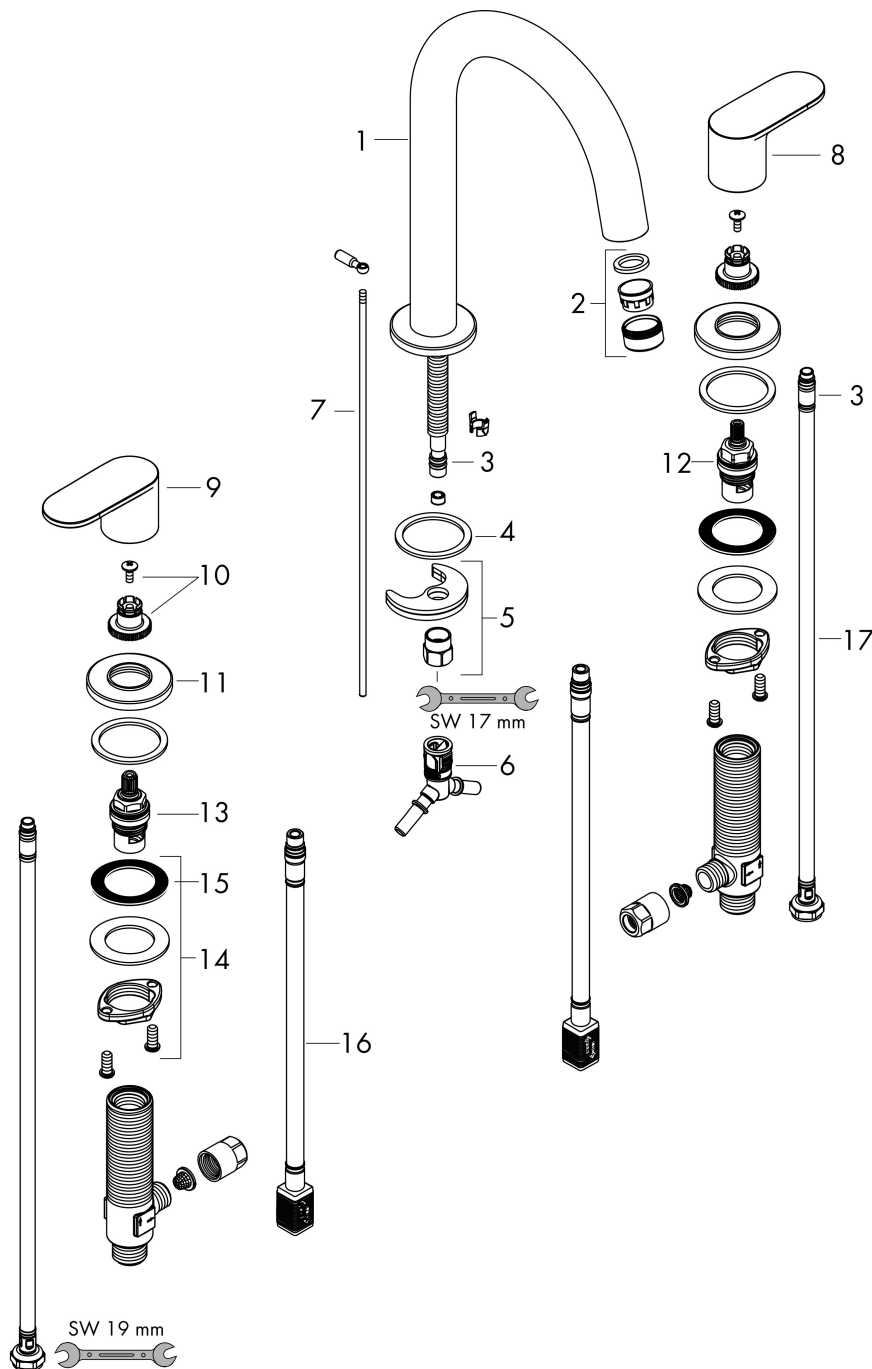

Merk	hansgrohe
Artikelnaam	Vernis Blend 3-gats wastafelmengkraan met PopUp trekwaste
Art.nr.	71553670
Oppervlakte	mat zwart
Netto prijs	296,42 EUR

Product foto

Kenmerken

- ComfortZone: 150
- voorsprong uitloop 166 mm
- uitloophoogte: 151 mm
- greepvariant: rechte greep
- vaste uitloop
- straalsoort: laminaire straal
- maximale doorstroomhoeveelheid bij 3 bar: 5 l/min
- keramische kranen warm/koud 90°
- pop-up afvoergarnituur G 1 1/4
- materiaal afvoergarnituur: synthetisch
- EU taxonomie: max 6l/min - draagt substantieel bij aan duurzaamheid

Maat tekeningen

Technologie

Straalsoorten

Certificaat

Merk hansgrohe
 Artikelnaam **Vernis Blend** 3-gats wastafelmengkraan met PopUp trekwaste
 Art.nr. 71553670
 Oppervlakte mat zwart
 Netto prijs 296,42 EUR

Stroomschema

Merk	hansgrohe
Artikelnaam	Vernis Blend 3-gats wastafelmengkraan met PopUp trekwaste
Art.nr.	71553670
Oppervlakte	mat zwart
Netto prijs	296,42 EUR

Explosietekening voor bouwjaar: >04/21

Merk hansgrohe
 Artikelnaam **Vernis Blend** 3-gats wastafelmengkraan met PopUp trekwaste
 Art.nr. 71553670
 Oppervlakte mat zwart
 Netto prijs 296,42 EUR

Onderdelen voor bouwjaar: >04/21

Pos	Beschrijving	Art.nr.	Prijs
1	uitloop compl.	93685670	
2	perlator laminar M24x1	93649670	25,90
3	O-ring 7x1,5	98422000	3,12
4	dichting	93699000	
5	bevestigingsmateriaal	93763000	13,21
6	snelkoppeling	87882000	8,01
7	trekstang	93690670	
8	greep koud	93697670	51,06
9	greep warm	93696670	51,06
10	greepadapter m. schroef	94184000	4,99
11	rozet voor greep	93698670	
12	bovendeel links sluitend	93838000	42,22
13	bovendeel rechts sluitend	93839000	42,22
14	schachtbevestigingsset compl. (Ø 28)	92909000	34,01
15	stelring	97548000	3,12
16	aansluitslang 450 mm M8x0,75 G3/8	97206000	26,73
17	aansluitslang 400 mm M10x1	92914000	54,08
a	afvoergarnituur	94139670	142,79