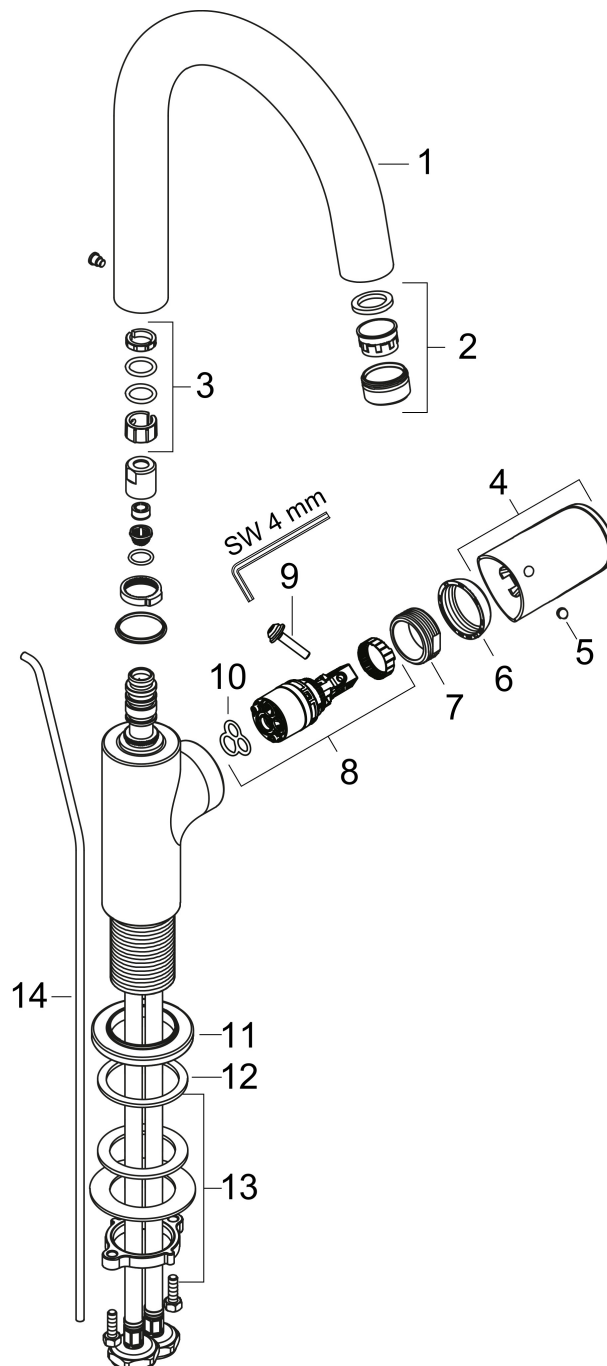

- ComfortZone: 200
- voorsprong uitloop 166 mm
- uitloophoogte: 200 mm
- greepvariant: rechte greep
- met draibare uitloop
- draaibereik 120° of 360°, instelbaar in 2 standen
- straalsoort: laminaire straal
- maximale doorstroomhoeveelheid bij 3 bar: 5 l/min
- keramisch kardoes
- pop-up afvoergarnituur G 1¼
- materiaal afvoergarnituur: synthetisch
- EU taxonomie: max 6l/min - draagt substantieel bij aan duurzaamheid

Technologie

Straalsoorten

Certificaat

Merk hansgrohe
 Artikelnaam **Vernis Blend** ééngreeps wastafelmengkraan 210 met draibare uitloop, met PopUp trekwaste
 Art.nr. 71554000
 Oppervlakte chroom
 Netto prijs 174,42 EUR

Stroomschema

Merk	hansgrohe
Artikelnaam	Vernis Blend ééngreeps wastafelmengkraan 210 met draibare uitloop, met PopUp trekwaste
Art.nr.	71554000
Oppervlakte	chrom
Netto prijs	174,42 EUR

Explosietekening voor bouwjaar: >05/25

Pos	Beschrijving	Art.nr.	Prijs
1	uitloop compl.	93688000	66,87
2	perlator laminar M24x1	93649000	10,82
3	dichtingsset	93689000	3,12
4	greep	93691000	26,73
5	greepstop	96338000	3,12
6	afdekkap	93692000	
7	moer	93693000	
8	kardoes compl.	97685000	54,08
9	borgschroef	95140000	4,99
10	dichting	98865000	26,73
11	rozet	93946000	
12	dichting	93694000	3,12
13	schachtbevestigingsset compl. (Ø 32)	13961000	21,22
14	trekstang	93683000	10,82
a	afvoergarnituur	92168000	34,01