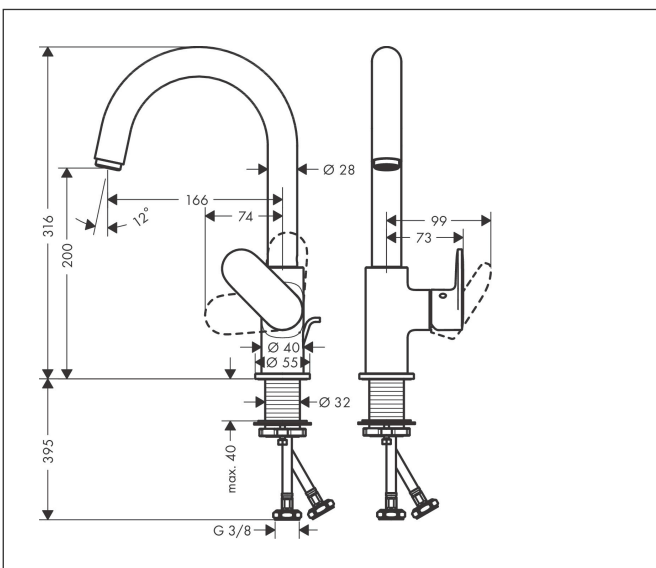

Merk	hansgrohe
Artikelnaam	Vernis Blend ééngreeps wastafelmengkraan 210 met draibare uitloop, met PopUp trekwaste
Art.nr.	71554000
Oppervlakte	chrom
Netto prijs	174,42 EUR

Product foto

Maat tekeningen

Kenmerken

- ComfortZone: 200
- voorsprong uitloop 166 mm
- uitloophoogte: 200 mm
- greepvariant: rechte greep
- met draibare uitloop
- draaibereik 120° of 360°, instelbaar in 2 standen
- straalsoort: laminaire straal
- maximale doorstroomhoeveelheid bij 3 bar: 5 l/min
- keramisch kardoes
- pop-up afvoergarnituur G 1¼
- materiaal afvoergarnituur: synthetisch
- EU taxonomie: max 6l/min - draagt substantieel bij aan duurzaamheid

Technologie

Straalsoorten

Certificaat

Merk hansgrohe
 Artikelnaam **Vernis Blend** ééngreeps wastafelmengkraan 210 met draibare uitloop, met PopUp trekwaste
 Art.nr. 71554000
 Oppervlakte chroom
 Netto prijs 174,42 EUR

Stroomschema

Merk	hansgrohe
Artikelnaam	Vernis Blend ééngreeps wastafelmengkraan 210 met draibare uitloop, met PopUp trekwaste
Art.nr.	71554000
Oppervlakte	chrom
Netto prijs	174,42 EUR

Explosietekening voor bouwjaar: >05/25