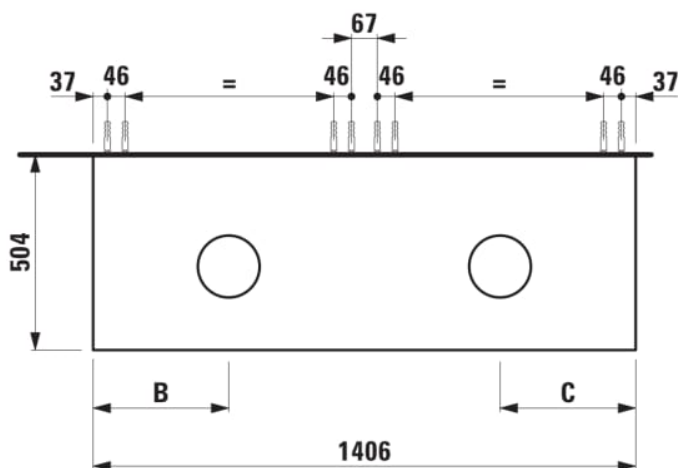

ARUN

Onderbouwkast 1406X504mm, 2 lades, cutout links en rechts, Botticino Crema top

AFMETINGEN

Lengte	1405 mm
Breedte	505 mm
Hoogte	390 mm

KLEUR EN AFWERKING

 630	Noce canaletto
---	----------------

Deuren en lades combinatie : 2 lades

Positie wastafel : Links, Rechts

Type installatie : Wandhangend

Materiaal : MDF

Structuur meubelen : Lades

Netto gewicht / kg : 61,5

Systeem voor sluiten en openen : Softclose lades

TECHNISCHE TEKENINGEN

TE COMBINEREN MET

Lade-indeling

H4925920970001

ARUN