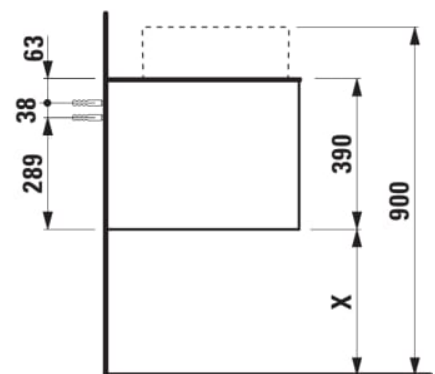

ARUN

Onderbouwkast 1406X504mm, 2 lades, cutout links en rechts, Botticino Crema top

AFMETINGEN

Lengte	1405 mm
Breedte	505 mm
Hoogte	390 mm

KLEUR EN AFWERKING

 630	Noce canaletto
---	----------------

Deuren en lades combinatie : 2 lades

Positie wastafel : Links, Rechts

Type installatie : Wandhangend

Materiaal : MDF

Structuur meubelen : Lades

Netto gewicht / kg : 61,5

Systeem voor sluiten en openen : Softclose lades

TECHNISCHE TEKENINGEN

TE COMBINEREN MET

Lade-indeling

H4925920970001

ARUN