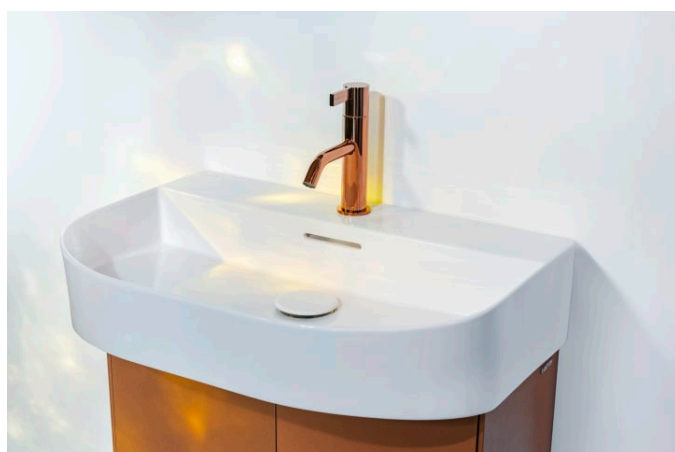

SONAR

**Meuble sous lavabo, 2 portes, pour lavabo
810342**

DIMENSIONS

Longueur	580 mm
Largeur	240 mm
Hauteur	600 mm

COULEUR ET FINITION

 040 Doré (laqué)

Emballage : 1

Matériau : Aggloméré, MDF

Poids net / kg : 16,5

COMPATIBLE AVEC

Lavabo avec trop-plein

H810342...1041

SONAR

Patricia Urquiola crée un nouveau monde avec la SaphirKeramik de Laufen. La philosophie de notre entreprise consiste à collaborer avec les meilleurs designers de notre temps afin de réunir différentes influences, idées, concepts et approches multiculturelles pour créer des ambiances de salle de bains entièrement nouvelles. De plus, les propriétés particulières de la SaphirKeramik ouvrent des possibilités quasiment illimitées de développer de nouvelles solutions dans les espaces restreints des salles de bains – une autre motivation pour les créatifs de travailler avec Laufen.