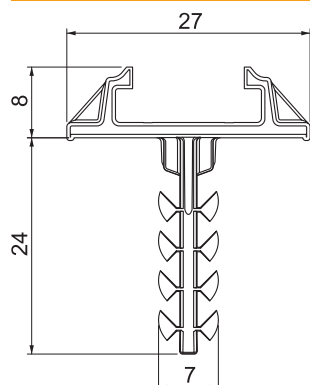

Technisch specificatieblad

Steekplug voor Magic beugel type 2957

Artikelnr. 2351650

Steekplug passend voor Magic zadel, type 2957. De plug wordt met een rooster op het Magic zadel uit de Quick-serie gefixeerd. Is geschikt voor de snelle montage in betonwanden en metselwerk.

De plug wordt tot het aanliggen van de klemonderkant in het boorgat geplaatst.

PA Polyamide

Stamgegevens

Bestelnr.	2351650
Type	910 STQS 6x26
Omschrijving 1	Steekplug
Omschrijving 2	voor Quick-klem 2957
Dimensie	6x26mm
Kleur	lichtgrijs
RAL-nummer	7035
Materiaal	Polyamide
Materiaal-afk.	PA
Kleinste verkoop-eenheid (VG)	100 Stuk
Gewicht	0,11 kg/100 st.

Technische gegevens

Lengte	26,00 mm
Afmeting L	26,00 mm
Uitvoering plug/nagel/schroeven	Steekplug
Uitvoering	Steekplug
Type bevestiging	Steekbevestiging
Boorgatdiepte	30,00 mm
Boringsdiameter	6,00 mm
Plugdiameter	6,00 mm
Geschikt voor bevestiging met kabelbinder	<input type="checkbox"/>
Geschikt voor gasbeton	<input checked="" type="checkbox"/>
Geschikt voor zeskant-hout-schroef	<input type="checkbox"/>
Halogeenvrij	<input checked="" type="checkbox"/>
Met rand	<input checked="" type="checkbox"/>
Met schroeven	<input type="checkbox"/>