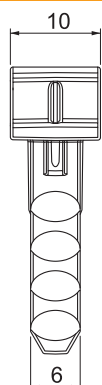

Technisch specificatieblad

Steekplug voor Magic beugel type 2957

Artikelnr. 2351650

Steekplug passend voor Magic zadel, type 2957. De plug wordt met een rooster op het Magic zadel uit de Quick-serie gefixeerd. Is geschikt voor de snelle montage in betonwanden en metselwerk.

De plug wordt tot het aanliggen van de klemonderkant in het boorgat geplaatst.

PA Polyamide

Stamgegevens

Bestelnr.	2351650
Type	910 STQS 6x26
Omschrijving 1	Steekplug
Omschrijving 2	voor Quick-klem 2957
Dimensie	6x26mm
Kleur	lichtgrijs
RAL-nummer	7035
Materiaal	Polyamide
Materiaal-afk.	PA
Kleinste verkoop-eenheid (VG)	100 Stuk
Gewicht	0,11 kg/100 st.

Technische gegevens

Lengte	26,00 mm
Afmeting L	26,00 mm
Uitvoering plug/nagel/schroeven	Steekplug
Uitvoering	Steekplug
Type bevestiging	Steekbevestiging
Boorgatdiepte	30,00 mm
Boringsdiameter	6,00 mm
Plugdiameter	6,00 mm
Geschikt voor bevestiging met kabelbinder	<input type="checkbox"/>
Geschikt voor gasbeton	<input checked="" type="checkbox"/>
Geschikt voor zeskant-hout-schroef	<input type="checkbox"/>
Halogeenvrij	<input checked="" type="checkbox"/>
Met rand	<input checked="" type="checkbox"/>
Met schroeven	<input type="checkbox"/>