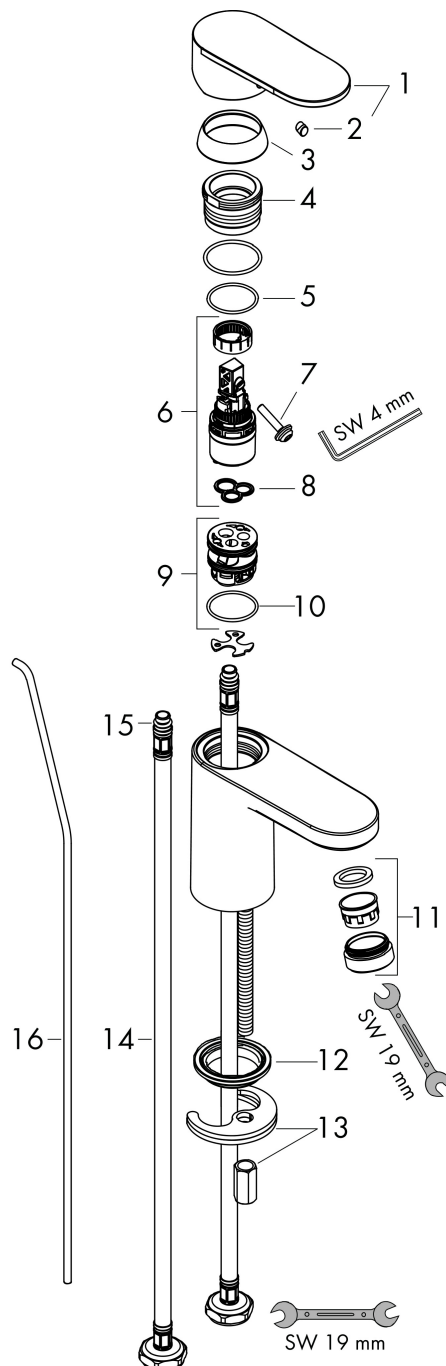

Merk	hansgrohe
Artikelnaam	Vernis Blend ééngreeps wastafelmengkraan 70 'brass' met PopUp trekwaste
Art.nr.	71557000
Oppervlakte	chrom
Netto prijs	96,10 EUR

Product foto

Kenmerken

- ComfortZone: 70
- voorsprong uitloop 89 mm
- uitloophoogte: 71 mm
- greepvariant: rechte greep
- vaste uitloop
- straalsoort: normale straal
- verstelbare perlator
- maximale doorstroomhoeveelheid bij 3 bar: 5 l/min
- keramisch kardoes
- pop-up afvoergarnituur G 1 1/4
- materiaal afvoergarnituur: metaal
- EU taxonomie: max 6l/min - draagt substantieel bij aan duurzaamheid

Maat tekeningen

Technologie

Straalsoorten

Certificaat

Merk hansgrohe
 Artikelnaam **Vernis Blend** ééngreeps wastafelmengkraan 70 'brass' met PopUp trekwaste
 Art.nr. 71557000
 Oppervlakte chroom
 Netto prijs 96,10 EUR

Stroomschema

Merk	hansgrohe
Artikelnaam	Vernis Blend ééngreeps wastafelmengkraan 70 'brass' met PopUp trekwaste
Art.nr.	71557000
Oppervlakte	chromom
Netto prijs	96,10 EUR

Explosietekening voor bouwjaar: >01/21

Merk	hansgrohe
Artikelnaam	Vernis Blend ééngreeps wastafelmengkraan 70 'brass' met PopUp trekwaste
Art.nr.	71557000
Oppervlakte	chrom
Netto prijs	96,10 EUR

Onderdelen voor bouwjaar: >01/21

Pos	Beschrijving	Art.nr.	Prijs
1	greep	93678000	26,73
2	greepstop	96338000	3,12
3	afdekkap	93680000	8,01
4	moer	93681000	17,26
5	O-ring 24x1,5	98434000	3,12
6	kardoes compl.	97685000	54,08
7	borgschroef	95140000	4,99
8	dichting	98865000	26,73
9	kardoesadapter	98866000	26,73
10	O-ring 23x2	98398000	3,12
11	perlator zwenkbaar M24x1 (5 l/min)	93834000	17,26
12	dichting Ø 42	98722000	4,99
13	schachtbevestigingsset compl.	96016000	26,73
14	aansluitslang 450 mm M8x0,75 G3/8	97206000	26,73
15	O-ring 7x1,5	98422000	3,12
16	trekstang	93683000	10,82
a	afvoergarnituur	94139000	74,26
b	dwarsstang compl. 340 mm (kogel- Ø12mm)	96324000	21,22