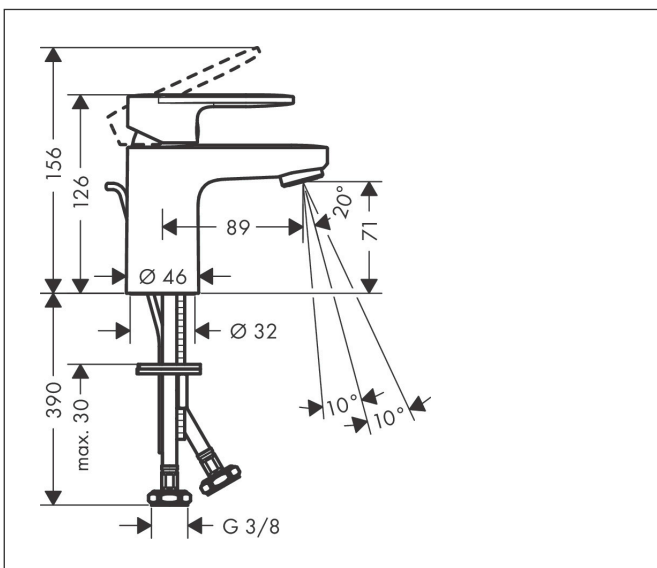

Merk	hansgrohe
Artikelnaam	Vernis Blend ééngreeps wastafelmengkraan 70 'brass' met PopUp trekwaste
Art.nr.	71557000
Oppervlakte	chrom
Netto prijs	96,10 EUR

Product foto

Kenmerken

- ComfortZone: 70
- voorsprong uitloop 89 mm
- uitloophoogte: 71 mm
- greepvariant: rechte greep
- vaste uitloop
- straalsoort: normale straal
- verstelbare perlator
- maximale doorstroomhoeveelheid bij 3 bar: 5 l/min
- keramisch kardoes
- pop-up afvoergarnituur G 1 1/4
- materiaal afvoergarnituur: metaal
- EU taxonomie: max 6l/min - draagt substantieel bij aan duurzaamheid

Maat tekeningen

Technologie

Straalsoorten

Certificaat

Merk hansgrohe
 Artikelnaam **Vernis Blend** ééngreeps wastafelmengkraan 70 'brass' met PopUp trekwaste
 Art.nr. 71557000
 Oppervlakte chroom
 Netto prijs 96,10 EUR

Stroomschema

Merk	hansgrohe
Artikelnaam	Vernis Blend ééngreeps wastafelmengkraan 70 'brass' met PopUp trekwaste
Art.nr.	71557000
Oppervlakte	chromom
Netto prijs	96,10 EUR

Explosietekening voor bouwjaar: >01/21

Merk	hansgrohe
Artikelnaam	Vernis Blend ééngreeps wastafelmengkraan 70 'brass' met PopUp trekwaste
Art.nr.	71557000
Oppervlakte	chrom
Netto prijs	96,10 EUR

Onderdelen voor bouwjaar: >01/21

Pos	Beschrijving	Art.nr.	Prijs
1	greep	93678000	26,73
2	greepstop	96338000	3,12
3	afdekkap	93680000	8,01
4	moer	93681000	17,26
5	O-ring 24x1,5	98434000	3,12
6	kardoes compl.	97685000	54,08
7	borgschroef	95140000	4,99
8	dichting	98865000	26,73
9	kardoesadapter	98866000	26,73
10	O-ring 23x2	98398000	3,12
11	perlator zwenkbaar M24x1 (5 l/min)	93834000	17,26
12	dichting Ø 42	98722000	4,99
13	schachtbevestigingsset compl.	96016000	26,73
14	aansluitslang 450 mm M8x0,75 G3/8	97206000	26,73
15	O-ring 7x1,5	98422000	3,12
16	trekstang	93683000	10,82
a	afvoergarnituur	94139000	74,26
b	dwarsstang compl. 340 mm (kogel- Ø12mm)	96324000	21,22