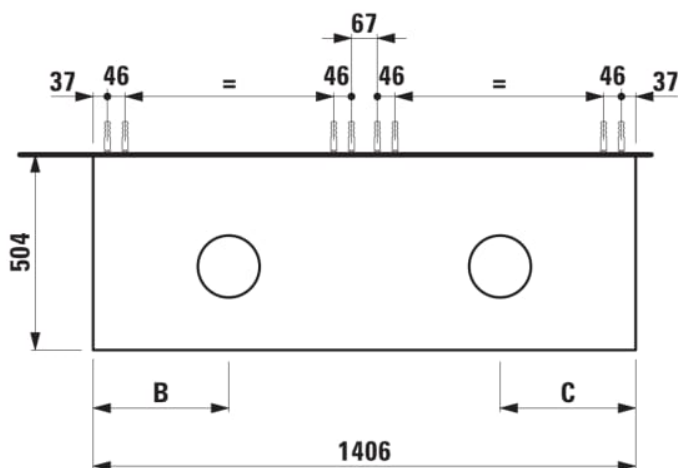

DESSINS TECHNIQUES