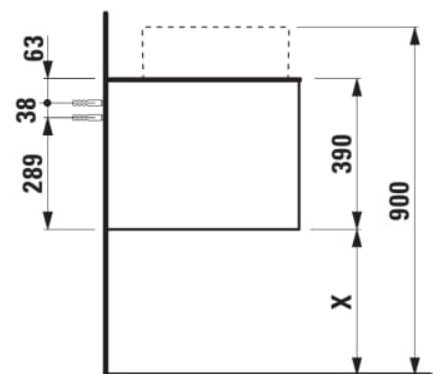

DESSINS TECHNIQUES