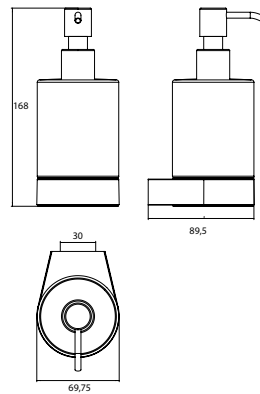

PRODUCTINFORMATIE

Zeepdispenser, kristalglas, helder, doseerpomp kunststof, chroom chrom

Art.nr.2721 001 00

wandmodel