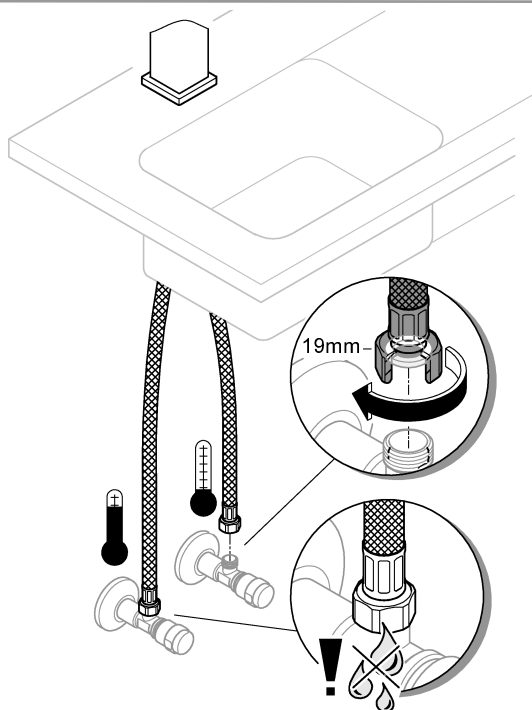

31 255

DIN  
1988

DIN EN  
806

1

2

3

Pure Freude  
an Wasser

**GROHE**  