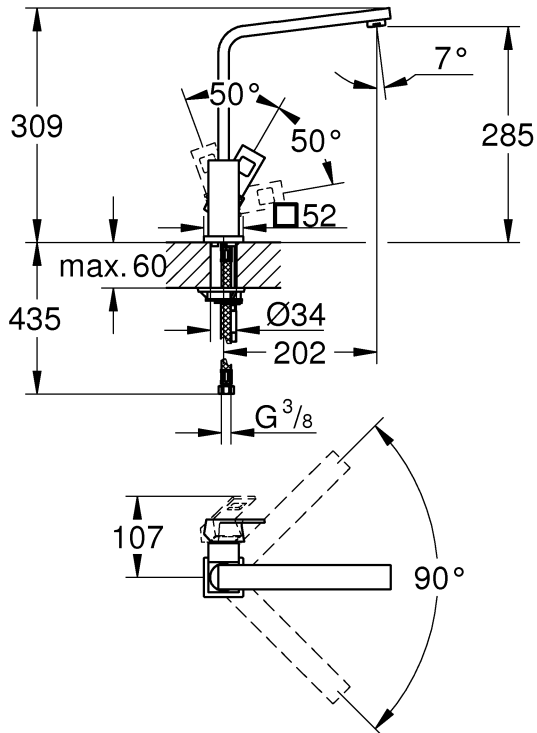

31 255

DIN  
1988

DIN EN  
806

1

2

3

Pure Freude  
an Wasser

**GROHE**  