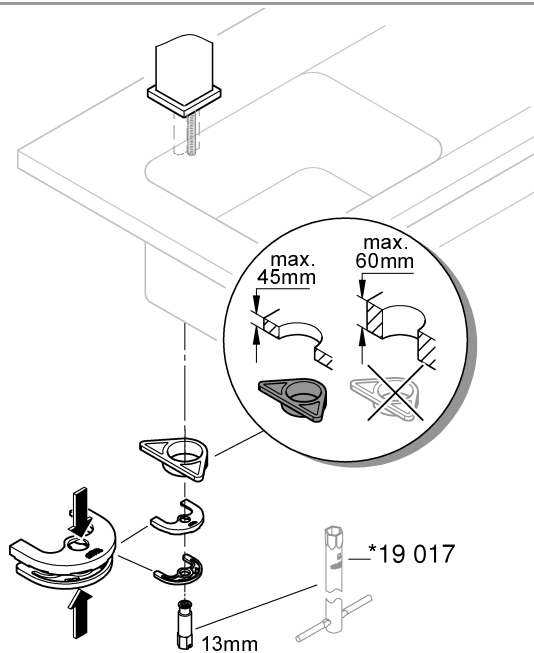

31 255

DIN  
1988

DIN EN  
806

1

2

3

Pure Freude  
an Wasser

**GROHE**  