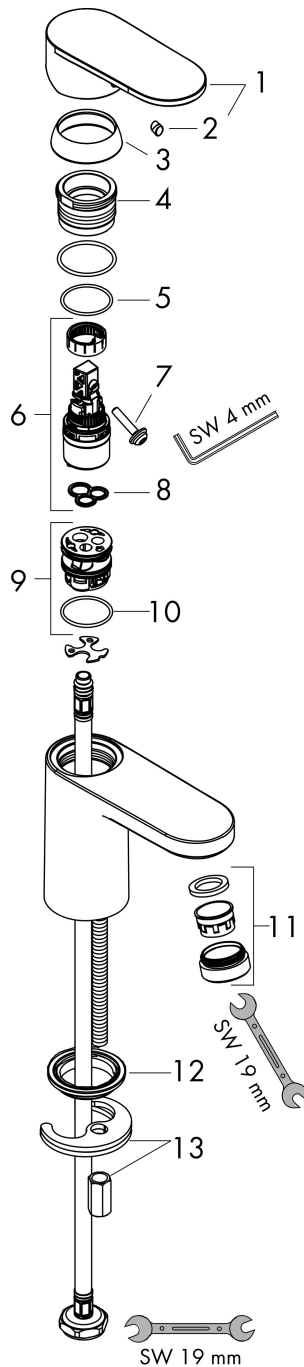

Merk	hansgrohe
Artikelnaam	Vernis Blend ééngreeps wastafelmengkraan 70 'brass' zonder afvoer
Art.nr.	71558000
Oppervlakte	chrom
Netto prijs	74,84 EUR

Product foto

Kenmerken

- ComfortZone: 70
- voorsprong uitloop 89 mm
- uitloophoogte: 71 mm
- greepvariant: rechte greep
- vaste uitloop
- straalsoort: normale straal
- verstelbare perlator
- maximale doorstroomhoeveelheid bij 3 bar: 5 l/min
- keramisch kardoes
- EU taxonomie: max 6l/min - draagt substantieel bij aan duurzaamheid

Maat tekeningen

Technologie

Straalsoorten

Certificaat

Merk hansgrohe
 Artikelnaam **Vernis Blend** ééngreeps wastafelmengkraan 70 'brass' zonder afvoer
 Art.nr. 71558000
 Oppervlakte chroom
 Netto prijs 74,84 EUR

Stroomschema

Merk	hansgrohe
Artikelnaam	Vernis Blend ééngreeps wastafelmengkraan 70 'brass' zonder afvoer
Art.nr.	71558000
Oppervlakte	chrom
Netto prijs	74,84 EUR

Explosietekening voor bouwjaar: >01/21

Merk	hansgrohe
Artikelnaam	Vernis Blend ééngreeps wastafelmengkraan 70 'brass' zonder afvoer
Art.nr.	71558000
Oppervlakte	chrom
Netto prijs	74,84 EUR

Onderdelen voor bouwjaar: >01/21

Pos	Beschrijving	Art.nr.	Prijs
1	greep	93678000	26,73
2	greepstop	96338000	3,12
3	afdekkap	93680000	8,01
4	moer	93681000	17,26
5	O-ring 24x1,5	98434000	3,12
6	kardoes compl.	97685000	54,08
7	borgschroef	95140000	4,99
8	dichting	98865000	26,73
9	kardoesadapter	98866000	26,73
10	O-ring 23x2	98398000	3,12
11	perlator zwenkbaar M24x1 (5 l/min)	93834000	17,26
12	dichting Ø 42	98722000	4,99
13	schachtbevestigingsset compl.	96016000	26,73
14	aansluitslang 450 mm M8x0,75 G3/8	97206000	26,73
15	O-ring 7x1,5	98422000	3,12