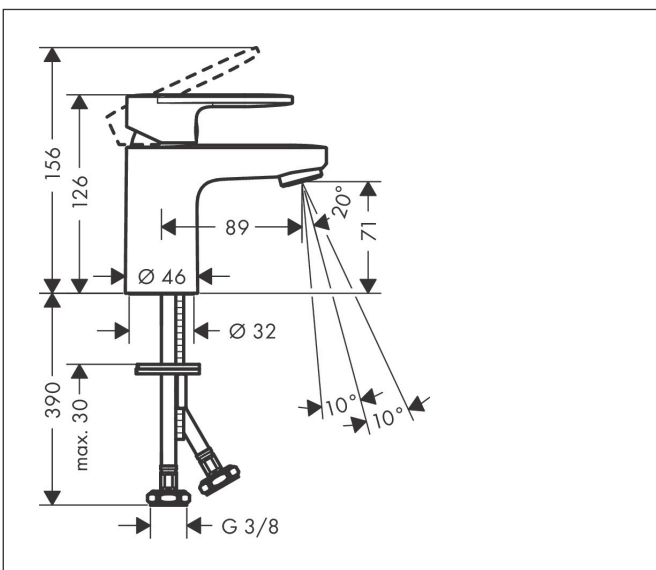

Merk	hansgrohe
Artikelnaam	Vernis Blend ééngreeps wastafelmengkraan 70 'brass' zonder afvoer
Art.nr.	71558000
Oppervlakte	chrom
Netto prijs	74,84 EUR

Product foto

Kenmerken

- ComfortZone: 70
- voorsprong uitloop 89 mm
- uitloophoogte: 71 mm
- greepvariant: rechte greep
- vaste uitloop
- straalsoort: normale straal
- verstelbare perlator
- maximale doorstroomhoeveelheid bij 3 bar: 5 l/min
- keramisch kardoes
- EU taxonomie: max 6l/min - draagt substantieel bij aan duurzaamheid

Maat tekeningen

Technologie

Straalsoorten

Certificaat

Merk hansgrohe
 Artikelnaam **Vernis Blend** ééngreeps wastafelmengkraan 70 'brass' zonder afvoer
 Art.nr. 71558000
 Oppervlakte chroom
 Netto prijs 74,84 EUR

Stroomschema

Merk	hansgrohe
Artikelnaam	Vernis Blend ééngreeps wastafelmengkraan 70 'brass' zonder afvoer
Art.nr.	71558000
Oppervlakte	chrom
Netto prijs	74,84 EUR

Explosietekening voor bouwjaar: >01/21

Merk	hansgrohe
Artikelnaam	Vernis Blend ééngreeps wastafelmengkraan 70 'brass' zonder afvoer
Art.nr.	71558000
Oppervlakte	chrom
Netto prijs	74,84 EUR

Onderdelen voor bouwjaar: >01/21

Pos	Beschrijving	Art.nr.	Prijs
1	greep	93678000	26,73
2	greepstop	96338000	3,12
3	afdekkap	93680000	8,01
4	moer	93681000	17,26
5	O-ring 24x1,5	98434000	3,12
6	kardoes compl.	97685000	54,08
7	borgschroef	95140000	4,99
8	dichting	98865000	26,73
9	kardoesadapter	98866000	26,73
10	O-ring 23x2	98398000	3,12
11	perlator zwenkbaar M24x1 (5 l/min)	93834000	17,26
12	dichting Ø 42	98722000	4,99
13	schachtbevestigingsset compl.	96016000	26,73
14	aansluitslang 450 mm M8x0,75 G3/8	97206000	26,73
15	O-ring 7x1,5	98422000	3,12