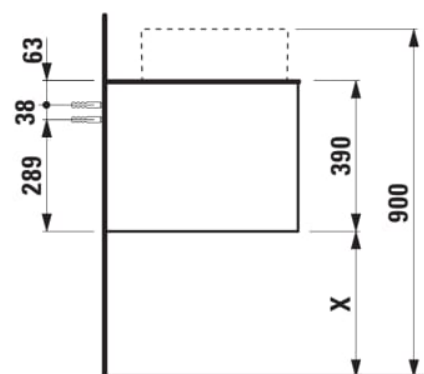

ARUN

Onderbouwkast 1406X504mm, 2 lades, cutout links en rechts, Botticino Crema top

AFMETINGEN

Lengte	1405 mm
Breedte	505 mm
Hoogte	390 mm

KLEUR EN AFWERKING

	250 Licht eiken
---	-----------------

Deuren en lades combinatie : 2 lades

Materiaal : MDF

Netto gewicht / kg : 61,5

Positie wastafel : Links, Rechts

Structuur meubelen : Lades

Systeem voor sluiten en openen : Softclose lades

Type installatie : Wandhangend

TECHNISCHE TEKENINGEN

TE COMBINEREN MET

Lade-indeling

H4925920970001

ARUN