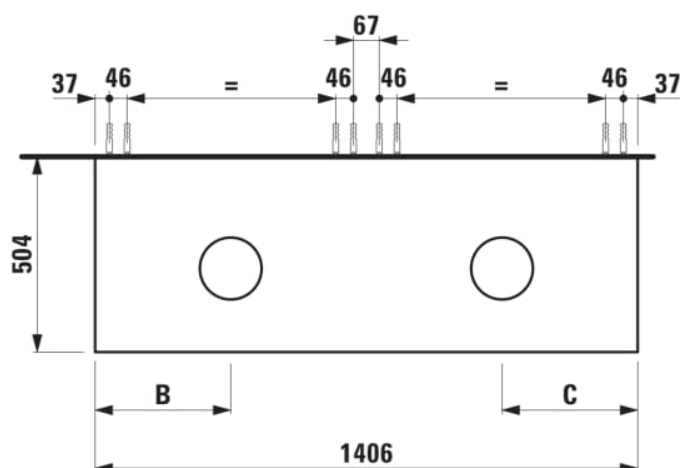

ARUN

Onderbouwkast 1406X504mm, 2 lades, cutout links en rechts, Botticino Crema top

AFMETINGEN

Lengte	1405 mm
Breedte	505 mm
Hoogte	390 mm

KLEUR EN AFWERKING

	250 Licht eiken
---	-----------------

Deuren en lades combinatie : 2 lades

Materiaal : MDF

Netto gewicht / kg : 61,5

Positie wastafel : Links, Rechts

Structuur meubelen : Lades

Systeem voor sluiten en openen : Softclose lades

Type installatie : Wandhangend

TECHNISCHE TEKENINGEN

TE COMBINEREN MET

Lade-indeling

H4925920970001

ARUN